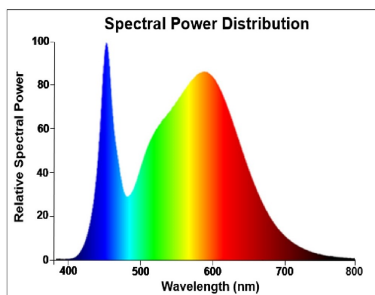

RefLED ES50

RefLED ES50 V6 450LM 840 36 SL

0029179

Packaging

Beschrijving verpakking	Karton
EAN code	5410288291796
Enkele lengte verpakking (cm)	8.2
Enkele breedte verpakking (cm)	6.1
Hoogte eenheidsverpakking (cm)	5.1
DUN14 (inner)	25410288291790
Eenheden per binnendoos	6
Binnenhoogte verpakking (cm)	9.2
Packaging inner width (cm)	16.4
Packaging inner depth (cm)	13.1
DUN14 (outer)	15410288291793
Eenheden per omdoos	60
Lengte omdoos (cm)	20.8
Breedte omdoos (cm)	17.8
Diepte omdoos (cm)	68.5

Safety data

Optimale bedrijfsomstandigheden (°C)	-20-40
Reinigingsinstructies bij breuk	Nvt
Lamp voor speciaal doeleinde	Nee
Uitsluitend te gebruiken in droge toepassingen	Ja
Geschikt voor huishoudelijke verlichting	Ja
Safety message	Niet geschikt voor geheel gesloten armaturen

PHOTOMETRY

TECHNICAL DRAWINGS