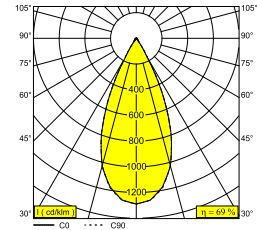

VARO S OK 92745 W

21932 9220 W

BESCHIKBAAR IN
ZWART 21932 9220 B
WIT 21932 9220 W

 [Bekijk op website](#)

Algemene info

LOCATIE	binnen
INSTALLATIE	Plafond Inbouw
ZAAGMAAT/OPENING (MM)	square - 85 x 85
INBOUWDIEPTE (MM)	75
DIKTE MONTAGEOPPERVLAK (MM)	max.25
STOF EN WATERDICHTHEID	IP20
GEWICHT (KG)	0.2
RICHTBAARHEID	0° tot 25° zwenkbaar, 350° roteerbaar
INFO	REFLECTOR FL-45° EXCL.LED POWER SUPPLY 350mA-DC VARO S OK COVER BLACK or WHITE included

Elektrische info

KLASSE	III
ENERGIE KLASSE	D

Info lichtbron

Lightsource Name	LED
Lichtbron	LED array 5,8W / CRI>90 (R9: 60) / 2700K / 753lm
TM-30-15 Waarden	Rf: 89 / Rg: 100
SDCM	SDCM1
Risk-groep	RG1
LM80	L90B10 > 50000
LED techniek (lichtbron)	753lm // 5,8W // 129lm/W
LED techniek (toestel)	518lm // 7W // 78lm/W