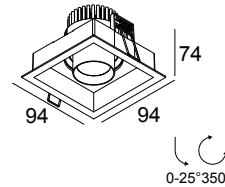

VARO S OK 92745 W

21932 9220 W

BESCHIKBAAR IN
ZWART 21932 9220 B
WIT 21932 9220 W

 [Bekijk op website](#)

Algemene info

LOCATIE	binnen
INSTALLATIE	Plafond Inbouw
ZAAGMAAT/OPENING (MM)	square - 85 x 85
INBOUWDIEPTE (MM)	75
DIKTE MONTAGEOPPERVLAK (MM)	max.25
STOF EN WATERDICHTHEID	IP20
GEWICHT (KG)	0.2
RICHTBAARHEID	0° tot 25° zwenkbaar, 350° roteerbaar
INFO	REFLECTOR FL-45° EXCL.LED POWER SUPPLY 350mA-DC VARO S OK COVER BLACK or WHITE included

Elektrische info

KLASSE	III
ENERGIE KLASSE	D

Info lichtbron

Lightsource Name	LED
Lichtbron	LED array 5,8W / CRI>90 (R9: 60) / 2700K / 753lm
TM-30-15 Waarden	Rf: 89 / Rg: 100
SDCM	SDCM1
Risk-groep	RG1
LM80	L90B10 > 50000
LED techniek (lichtbron)	753lm // 5,8W // 129lm/W
LED techniek (toestel)	518lm // 7W // 78lm/W