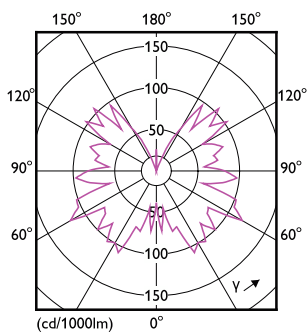

Fotometrische gegevens

Light Distribution Diagram - MAS VLE LEDBulbD4-25W E27 T32 GOLD SP G

General uniform lighting - MAS VLE LEDBulbD4-25W E27 T32 GOLD SP G