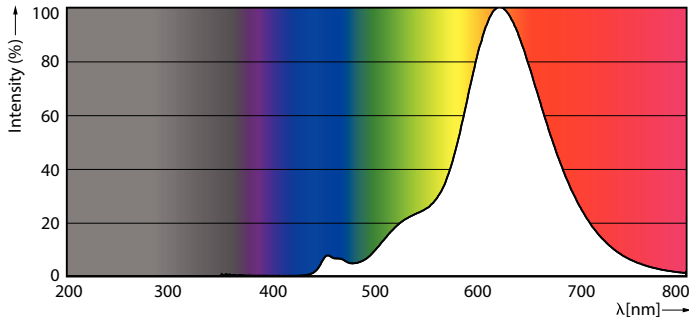

Product gegevens

Algemene informatie	
Lampvoet	E27
Nominale levensduur	15.000 hr
Schakelcyclus	20.000
Lamptype	LED
CE-markering	Ja
Conform EU RoHS-richtlijn	Ja

Gegevens lichttechniek	
Kleurcode	818 [CCT of 1800K]
Lichtstroom	250 lm
Kleuraanduiding	1800
Gecorreleerde kleurtemperatuur (nom)	1800 K
Lichtrendement (gespec.) (nom.)	62 lm/W
Kleurconsistentie	<6
Kleurweergave-index (CRI)	80
LLMF bij einde nominale levensduur (nom.)	70 %

MASTER Value Decoratieve LEDbulb

Fotometrische gegevens

Spectral Power Distribution Colour - MAS VLE LEDBulbD4-25W E27 T32
GOLD SP G

Levensduur

Life Expectancy Diagram - MAS VLE LEDBulbD4-25W E27 T32 GOLD SP G