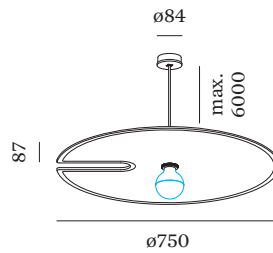

max. 15.0 W

ÉLECTRIQUE

220 - 240 V

Class 1

PHYSIQUE

Diamètre 750 mm

Hauteur 87 mm

1.34 kg

suspension 6,0 m incl.

Luminaire rond pour plafond/mural de surface intégré à un élément acoustique en feutre de PET haute qualité doté de propriétés d'absorption du son; surface en Feutre Marbre Gris; culot E27; type de lampe G95; max. 15W; 220 - 240 V; indice de protection IP20; CPI; sources lumineuses non incluses;