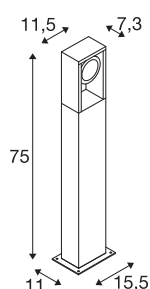

## ESKINA FRAME 75 FL

outdoor led staande lamp single antraciet CCT switch 3000/4000K

Een allround succesvol design, elegant verpakt in een rechthoekig aluminium frame: de populaire buitenverlichting van de ESKINA familie biedt nu nog meer toepassingsmogelijkheden in het designalternatief FRAME. De antracietkleurige ESKINA FRAME is dus een stijlvolle verschijning in elke buitenruimte. De draaibare armatuurkoppen zorgen voor een flexibel instelbare lichtuitstraling. Dankzij de hoge IP-beschermingsklasse is ESKINA optimaal beschermd tegen weer en wind. Bovendien kan de lichtkleur (3000/4000 K) flexibel worden gewijzigd via de CCT-schakelaar voor de installatie. De eenvoudige installatie is dan nog slechts een formaliteit.

## TECHNISCHE GEGEVENS

Art.nr.:	1004750
Primaire nominale spanning	220-240V ~50/60Hz mA/V
Secundaire stroom/spanning	350mA
Lengte	11.5 cm
Breedte	7.3 cm
Hoogte	75 cm
Nettogewicht	2.981 kg
Brutogewicht	3.648 kg
IP-code	IP 65
Beschermingsklasse	I
Schokbestendigheidsklasse	IK06
Schokbestendigheid	1 Joule
Montage	opbouw
Montagebeschrijving	grond
Wattage	15 W
Lumen	1200 lm
Lichtkleurtemperatuur	3000/4000 Kelvin
Stralingshoek	95 °
Kleur	antraciet
CRI	80
LXXBXX-gegevens	L70B50
Levensduur	30000 h

## Toebehoren

228730	VERBINDINGSDOOS , 3-polig, IP68
--------	------------------------------------

minimale omgevingstemperatuur	-20 °C
maximale omgevingstemperatuur	35 °C
BIG WHITE pagina	512