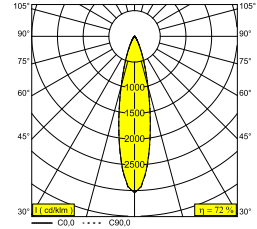

## PLAT-OH! TRIMLESS 92723 W

29513 9210 W

DISPONIBLE EN  
**NOIR** 29513 9210 B  
**COULEUR OR** 29513 9210 GC  
**BLANC** 29513 9210 W

Voir sur le site Web

### Informations générales

<b>EMPLACEMENT</b>	interieur
<b>INSTALLATION</b>	Plafond Encastré
<b>FORME / TAILLE DE DÉCOUPE (MM)</b>	circulaire - ØKIT
<b>PROFONDEUR D'ENCASTREMENT (MM)</b>	55
<b>PROTECTION CONTRE LA PÉNÉTRATION</b>	IP20
<b>POIDS (KG)</b>	0.2
<b>ORIENTATION</b>	0° à 30° inclinable
<b>INFORMATIONS</b>	REFLECTOR FL-23° EXCL.LED POWER SUPPLY 500mA-DC