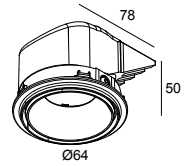

PLAT-OH! TRIMLESS 92723 W

29513 9210 W

DISPONIBLE EN
NOIR 29513 9210 B
COULEUR OR 29513 9210 GC
BLANC 29513 9210 W

Voir sur le site Web

Informations générales

EMPLACEMENT	interieur
INSTALLATION	Plafond Encastré
FORME / TAILLE DE DÉCOUPE (MM)	circulaire - ØKIT
PROFONDEUR D'ENCASTREMENT (MM)	55
PROTECTION CONTRE LA PÉNÉTRATION	IP20
POIDS (KG)	0.2
ORIENTATION	0° à 30° inclinable
INFORMATIONS	REFLECTOR FL-23° EXCL.LED POWER SUPPLY 500mA-DC

Informations électriques

CLASSE	III
CLASSE D'ÉNERGIE	E

Info Source lumineuse

Lightsource Name	LED
Source de lumière	LED array 5,8-8,6W / CRI>90 (R9: 60) / 2700K / 753-1041lm
Valeurs TM-30	Rf: 89 / Rg: 100
SDCM	SDCM1
Groupe de risque	RG1
LM80	L90B10 > 50000
Techniques LED (source lumineuse)	1041lm // 8,6W // 121lm/W
Techniques LED (luminaire)	748lm // 10W // 76lm/W

Conditions

MOUNTING KIT PLAT-OH! TRIMLESS
LED POWER SUPPLY 350 / 500mA-DC

Pour des instructions d'installation détaillées, veuillez consulter le manuel: [29513_XXX0_HAND.pdf](#)