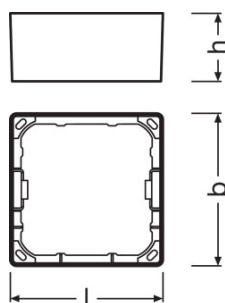

PRODUCTDATASHEET

DL SLIM FRAME SQ 105 WT

DOWNLIGHT SLIM SQUARE FRAME | Opbouw montagekader, vierkante vorm

TOEPASSINGSGBIEDEN

- Algemene verlichting
- Publieke zones
- Trappenhuizen
- Gangen
- Foyers
- Winkels

PRODUCTVOORDELEN

- Kabelinvoer aan de zijkant voor elektrische aansluiting met laag profiel
- Eenvoudige installatie dankzij meegeleverde boorsjabloon

PRODUCTKENMERKEN

- Lage inbouwdiepte
- Robuuste behuizing van polycarbonaat
- Montagetoebehoren inbegrepen

TECHNISCHE DATA

Afmetingen

Lengte	121,0 mm
Breedte	121,0 mm
Hoogte	54,0 mm
Product gewicht	48,00 g

Kleuren & materialen

Kleur van het product	Wit
------------------------------	-----

Aanvullende product data

Montagelocatie	Plafond / Muur
-----------------------	----------------

LOGISTIEKE DATA

Productcode	Verpakkingseenheid (stuks per verpakking)	Afmetingen (lengte x breedte x hoogte)	Gewicht	Volume
4058075079397	Vouwdoos 1	60 mm x 130 mm x 130 mm	96,00 g	1.01 dm ³
4058075079403	Verzenddoos 6	380 mm x 140 mm x 150 mm	696,00 g	7.98 dm ³