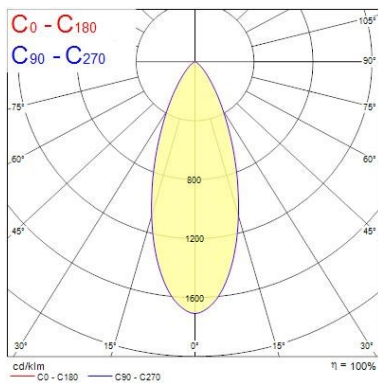

Obico 68

OBICO 68 IP65 530lm 3CCT DIM ADJ BRUSHED CHROME

0005365

Max. Armaturen per 16A B automaat	300
Max. Armaturen per 20A B automaat	400

Gegevens levensduur

Gemiddelde nominale levensduur - L70 B50	100000
Gemiddelde nominale levensduur - L80 B10	100000
Gemiddelde nominale levensduur - L90 B10	50000

Fysieke gegevens

Kleur behuizing	Chroom
IP waarde	IP65/20
IK waarde	IK03
Afwerking diffusor	Overige
Materiaal diffusor	Geen
Afwerking reflector	Geen
Hoogte (mm)	45.5
Nominale diameter product (mm)	81
Plafondopening (BxL in mm of diameter in mm)	68
Gewicht (kg)	0.21

Verpakkingen

Type enkelvoudige verpakking	Karton
EAN code	5410288053653
Enkele lengte verpakking (cm)	11.5
Enkele breedte verpakking (cm)	8.0
Hoogte eenheidsverpakking (cm)	14.4
DUN14 (inner)	25410288053657
Eenheden per binnendoos	6
Binnenhoogte verpakking (cm)	29.9
Binnenbreedte verpakking (cm)	25.2
Binnenlengte verpakking (cm)	12.8
DUN14 (outer)	15410288053650
Eenheden per omdoos	36
Lengte omdoos (cm)	52.1
Breedte omdoos (cm)	31.5
Diepte omdoos (cm)	41.1

Veiligheidsgegevens

Optimale bedrijfsomstandigheden (°C)	-20-40

FOTOMETRISCHE GEGEVENS

Obico 68

OBICO 68 IP65 530lm 3CCT DIM ADJ BRUSHED CHROME
0005365

TECHNISCHE TEKENINGS