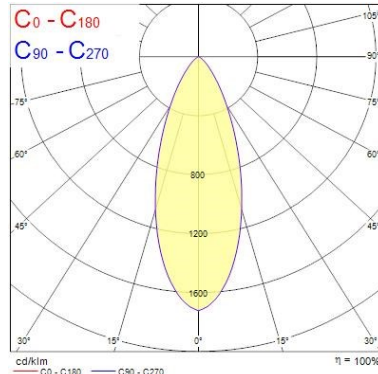

Obico 68

OBICO 68 IP65 530lm 3CCT DIM ADJ BRUSHED CHROME

0005365

Max. Armaturen per 16A B automaat	300
Max. Armaturen per 20A B automaat	400

Gegevens levensduur

Gemiddelde nominale levensduur - L70 B50	100000
Gemiddelde nominale levensduur - L80 B10	100000
Gemiddelde nominale levensduur - L90 B10	50000

Fysieke gegevens

Kleur behuizing	Chroom
IP waarde	IP65/20
IK waarde	IK03
Afwerking diffusor	Overige
Materiaal diffusor	Geen
Afwerking reflector	Geen
Hoogte (mm)	45.5
Nominale diameter product (mm)	81
Plafondopening (BxL in mm of diameter in mm)	68
Gewicht (kg)	0.21

Verpakkingen

Type enkelvoudige verpakking	Karton
EAN code	5410288053653
Enkele lengte verpakking (cm)	11.5
Enkele breedte verpakking (cm)	8.0
Hoogte eenheidsverpakking (cm)	14.4
DUN14 (inner)	25410288053657
Eenheden per binnendoos	6
Binnenhoogte verpakking (cm)	29.9
Binnenbreedte verpakking (cm)	25.2
Binnenlengte verpakking (cm)	12.8
DUN14 (outer)	15410288053650
Eenheden per omdoos	36
Lengte omdoos (cm)	52.1
Breedte omdoos (cm)	31.5
Diepte omdoos (cm)	41.1

Veiligheidsgegevens

Optimale bedrijfsomstandigheden (°C)	-20-40

FOTOMETRISCHE GEGEVENS

Obico 68

OBICO 68 IP65 530lm 3CCT DIM ADJ BRUSHED CHROME
0005365

TECHNISCHE TEKENINGS