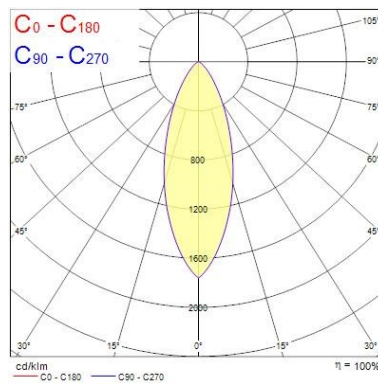

Obico 68

OBICO 68 IP65 530lm 3CCT DIM ADJ BRUSHED CHROME

0005365

Max. Armaturen per 16A B automaat	300
Max. Armaturen per 20A B automaat	400

Gegevens levensduur

Gemiddelde nominale levensduur - L70 B50	100000
Gemiddelde nominale levensduur - L80 B10	100000
Gemiddelde nominale levensduur - L90 B10	50000

Fysieke gegevens

Kleur behuizing	Chroom
IP waarde	IP65/20
IK waarde	IK03
Afwerking diffusor	Overige
Materiaal diffusor	Geen
Afwerking reflector	Geen
Hoogte (mm)	45.5
Nominale diameter product (mm)	81
Plafondopening (BxL in mm of diameter in mm)	68
Gewicht (kg)	0.21

Verpakkingen

Type enkelvoudige verpakking	Karton
EAN code	5410288053653
Enkele lengte verpakking (cm)	11.5
Enkele breedte verpakking (cm)	8.0
Hoogte eenheidsverpakking (cm)	14.4
DUN14 (inner)	25410288053657
Eenheden per binnendoos	6
Binnenhoogte verpakking (cm)	29.9
Binnenbreedte verpakking (cm)	25.2
Binnenlengte verpakking (cm)	12.8
DUN14 (outer)	15410288053650
Eenheden per omdoos	36
Lengte omdoos (cm)	52.1
Breedte omdoos (cm)	31.5
Diepte omdoos (cm)	41.1

Veiligheidsgegevens

Optimale bedrijfsomstandigheden (°C)	-20-40

FOTOMETRISCHE GEGEVENS

Obico 68

OBICO 68 IP65 530lm 3CCT DIM ADJ BRUSHED CHROME
0005365

TECHNISCHE TEKENINGS