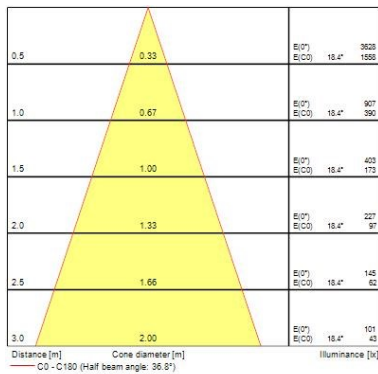

Obico 68

OBICO 68 IP65 530lm 3CCT DIM ADJ BRUSHED CHROME

0005365

Max. Armaturen per 16A B automaat	300
Max. Armaturen per 20A B automaat	400

Gegevens levensduur

Gemiddelde nominale levensduur - L70 B50	100000
Gemiddelde nominale levensduur - L80 B10	100000
Gemiddelde nominale levensduur - L90 B10	50000

Fysieke gegevens

Kleur behuizing	Chroom
IP waarde	IP65/20
IK waarde	IK03
Afwerking diffusor	Overige
Materiaal diffusor	Geen
Afwerking reflector	Geen
Hoogte (mm)	45.5
Nominale diameter product (mm)	81
Plafondopening (BxL in mm of diameter in mm)	68
Gewicht (kg)	0.21

Verpakkingen

Type enkelvoudige verpakking	Karton
EAN code	5410288053653
Enkele lengte verpakking (cm)	11.5
Enkele breedte verpakking (cm)	8.0
Hoogte eenheidsverpakking (cm)	14.4
DUN14 (inner)	25410288053657
Eenheden per binnendoos	6
Binnenhoogte verpakking (cm)	29.9
Binnenbreedte verpakking (cm)	25.2
Binnenlengte verpakking (cm)	12.8
DUN14 (outer)	15410288053650
Eenheden per omdoos	36
Lengte omdoos (cm)	52.1
Breedte omdoos (cm)	31.5
Diepte omdoos (cm)	41.1

Veiligheidsgegevens

Optimale bedrijfsomstandigheden (°C)	-20-40

FOTOMETRISCHE GEGEVENS

Obico 68

OBICO 68 IP65 530lm 3CCT DIM ADJ BRUSHED CHROME
0005365

TECHNISCHE TEKENINGS