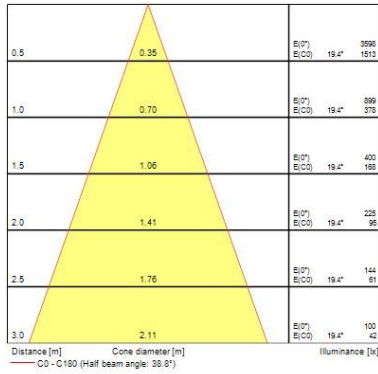

Optische gegevens

Lumenstroom armatuur (lm)	530
Efficiëntie armatuur lm/W	98
Kleurtemperatuur (K)	3000
Gecorreleerd kleurtemperatuurbereik	2700 - 4000
Lichtkleur	Koelwit
CRI (Ra)	90
Initiële kleurvariatie (SDCM)	SDCM6
Bundel breedte (°)	38
Type licht distributie	Symmetrisch
Fotobiologische Risicogroep	RG1

Fysieke gegevens

Kleur behuizing	Chroom
IP waarde	IP65/20
IK waarde	IK03
Afwerking diffusor	Overige
Materiaal diffusor	Geen
Afwerking reflector	Geen
Hoogte (mm)	45.5
Nominale diameter product (mm)	81
Plafondopening (BxL in mm of diameter in mm)	68
Gewicht (kg)	0.21

Verpakkingen

Type enkelvoudige verpakking	Karton
EAN code	5410288053653
Enkele lengte verpakking (cm)	11.5
Enkele breedte verpakking (cm)	8.0
Hoogte eenheidsverpakking (cm)	14.4
DUN14 (inner)	25410288053657
Eenheden per binnendoos	6
Binnenhoogte verpakking (cm)	29.9
Binnenbreedte verpakking (cm)	25.2
Binnenlengte verpakking (cm)	12.8
DUN14 (outer)	15410288053650
Eenheden per omdoos	36
Lengte omdoos (cm)	52.1
Breedte omdoos (cm)	31.5
Diepte omdoos (cm)	41.1

Veiligheidsgegevens

Optimale bedrijfsomstandigheden (°C)	-20-40
--------------------------------------	--------

FOTOMETRISCHE GEGEVENS

Obico 68

OBICO 68 IP65 530lm 3CCT DIM ADJ BRUSHED CHROME
0005365

TECHNISCHE TEKENINGS