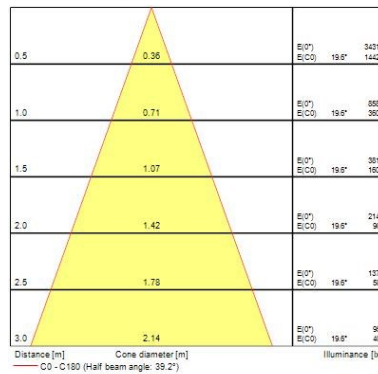

Obico 68

OBICO 68 IP65 530lm 3CCT DIM ADJ BRUSHED CHROME

0005365

Max. Armaturen per 16A B automaat	300
Max. Armaturen per 20A B automaat	400

Gegevens levensduur

Gemiddelde nominale levensduur - L70 B50	100000
Gemiddelde nominale levensduur - L80 B10	100000
Gemiddelde nominale levensduur - L90 B10	50000

Fysieke gegevens

Kleur behuizing	Chroom
IP waarde	IP65/20
IK waarde	IK03
Afwerking diffusor	Overige
Materiaal diffusor	Geen
Afwerking reflector	Geen
Hoogte (mm)	45.5
Nominale diameter product (mm)	81
Plafondopening (BxL in mm of diameter in mm)	68
Gewicht (kg)	0.21

Verpakkingen

Type enkelvoudige verpakking	Karton
EAN code	5410288053653
Enkele lengte verpakking (cm)	11.5
Enkele breedte verpakking (cm)	8.0
Hoogte eenheidsverpakking (cm)	14.4
DUN14 (inner)	25410288053657
Eenheden per binnendoos	6
Binnenhoogte verpakking (cm)	29.9
Binnenbreedte verpakking (cm)	25.2
Binnenlengte verpakking (cm)	12.8
DUN14 (outer)	15410288053650
Eenheden per omdoos	36
Lengte omdoos (cm)	52.1
Breedte omdoos (cm)	31.5
Diepte omdoos (cm)	41.1

Veiligheidsgegevens

Optimale bedrijfsomstandigheden (°C)	-20-40

FOTOMETRISCHE GEGEVENS

Obico 68

OBICO 68 IP65 530lm 3CCT DIM ADJ BRUSHED CHROME
0005365

TECHNISCHE TEKENINGS