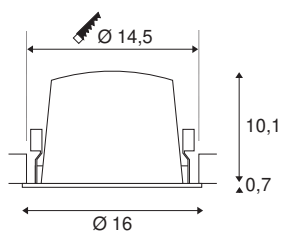

TECHNISCHE GEGEVENS

Art.nr.:	1004016
Aantal verschillende lichtopeningen	1
Secundaire stroom/spanning	1050mA
Hoogte	10.8 cm
Diameter	16 cm
Inbouwdiameter	14.5 cm
Inbouwdiepte	11.5 cm
Nettogewicht	0.715 kg
Brutogewicht	0.87 kg
IP-code	IP 20 / IP 44
Beschermingsklasse	III
Schokbestendigheidsklasse	IK02
Schokbestendigheid	0,2 Joule
Montage	inbouw
Montagebeschrijving	plafond
Wattage	37.4 W
Lumen	3550 lm
Lichtkleurtemperatuur	3000 Kelvin
Stralingshoek	55 °
Kleur	zwart
CRI	90
UGR ≤	19