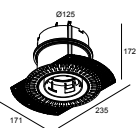

ENTERO RD-S TRIMLESS 93010 GC

28424 9310 GC

Montage kit

28400 0010 MOUNTING KIT ENTERO RD-S O.F.A.

28500 0220 MOUNTING KIT DEEP ENTERO RD-S TRIMLESS

Montage kit spanplafond

28400 0070 MOUNTING KIT ENTERO RD-S CSC

28400 0130 MOUNTING KIT ENTERO RD-S WSC

Montage kit - side air + light

29810 0110 MOUNTING KIT SIDE AIR 105

Montage kit - top air + light

29810 0130 MOUNTING KIT TOP AIR 105

ENTERO RD-S TRIMLESS 93010 GC

28424 9310 GC

Montage kit - side air only

29810 0100 MOUNTING KIT SIDE AIR ONLY 1

Montage kit - top air only

29810 0200 MOUNTING KIT TOP AIR ONLY 1

Montage kit - no air

29810 0120 MOUNTING KIT NO AIR 105

Light veranderende onderdelen