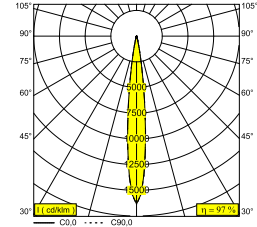

ENTERO RD-S TRIMLESS 93010 GC

28424 9310 GC

BESCHIKBAAR IN
ZWART 28424 9310 B
GOUD KLEUR 28424 9310 GC
WIT 28424 9310 W

0-30°/355°

[Bekijk op website](#)

Algemene info

LOCATIE	binnen
INSTALLATIE	Plafond Inbouw
ZAAGMAAT/OPENING (MM)	rond - Ø KIT
INBOUWDIEPTE (MM)	105
STOF EN WATERDICHTHEID	IP20
GEWICHT (KG)	0.24
RICHTBAARHEID	0° tot 30° zwenkbaar, 355° roteerbaar
INFO	LENS SP-10° EXCL.LED POWER SUPPLY 350-500mA-DC

Elektrische info

KLASSE	III
ENERGIE KLASSE	F

Info lichtbron

Lightsource Name	LED
Lichtbron	LED array 3,9-5,7W / CRI>90 (R9: 55) / 3000K / 385-519lm
TM-30-15 Waarden	Rf: 92 / Rg: 98
SDCM	SDCM2
Risk-groep	RG2 (threshold 0,6m)
LM80	L90B10 > 41000
LED techniek (lichtbron)	519lm // 5,7W // 90lm/W
LED techniek (toestel)	502lm // 7W // 77lm/W