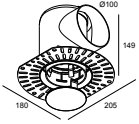

ENTERO RD-S TRIMLESS 93010 GC

28424 9310 GC

Montage kit

28400 0010 MOUNTING KIT ENTERO RD-S O.F.A.

28500 0220 MOUNTING KIT DEEP ENTERO RD-S TRIMLESS

Montage kit spanplafond

28400 0070 MOUNTING KIT ENTERO RD-S CSC

28400 0130 MOUNTING KIT ENTERO RD-S WSC

Montage kit - side air + light

29810 0110 MOUNTING KIT SIDE AIR 105

Montage kit - top air + light

29810 0130 MOUNTING KIT TOP AIR 105

ENTERO RD-S TRIMLESS 93010 GC

28424 9310 GC

Montage kit - side air only

29810 0100 MOUNTING KIT SIDE AIR ONLY 1

Montage kit - top air only

29810 0200 MOUNTING KIT TOP AIR ONLY 1

Montage kit - no air

29810 0120 MOUNTING KIT NO AIR 105

Light veranderende onderdelen