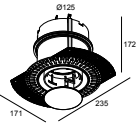

ENTERO RD-S TRIMLESS 93010 GC

28424 9310 GC

Montage kit

28400 0010 MOUNTING KIT ENTERO RD-S O.F.A.

28500 0220 MOUNTING KIT DEEP ENTERO RD-S TRIMLESS

Montage kit spanplafond

28400 0070 MOUNTING KIT ENTERO RD-S CSC

28400 0130 MOUNTING KIT ENTERO RD-S WSC

Montage kit - side air + light

29810 0110 MOUNTING KIT SIDE AIR 105

Montage kit - top air + light

29810 0130 MOUNTING KIT TOP AIR 105

ENTERO RD-S TRIMLESS 93010 GC

28424 9310 GC

Montage kit - side air only

29810 0100 MOUNTING KIT SIDE AIR ONLY 1

Montage kit - top air only

29810 0200 MOUNTING KIT TOP AIR ONLY 1

Montage kit - no air

29810 0120 MOUNTING KIT NO AIR 105

Light veranderende onderdelen