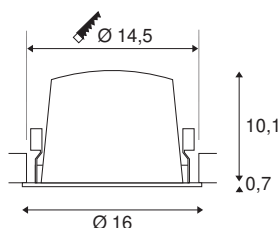

INFORMATIONS TECHNIQUES

N° art.	1004010
Nombre de sorties lumineuses différentes	1
Code IP	IP 20 / IP 44
Classe de résistance aux chocs	IK 02
Résistance au choc	0.2 Joule
Montage	Encastré
Infos de montage	Plafond
Courant / tension secondaire	1050 mA
Indice de protection	III
Wattage	37.4 W
Température ambiante min.	-20 °C
Température ambiante max.	40 °C
Lumen	3550 lm
Température de couleur	3000 Kelvin
Angle faisceau	20 °
Coloris	noir
CRI	90
UGR ≤	19
Caractéristiques LXXBXX	L80B50
Durée de vie	50000 h
Répartition de l'intensité lumineuse	rotosymétrique
Faisceau lumineux	direct

Risk Group	1
Hauteur	10.8 cm
Diamètre	16 cm
Poids net	0.715 kg
Poids brut	0.87 kg
Forme de la découpe	rond
Profondeur d'encastrement	11.5 cm
Diamètre d'encastrement	14.5 cm
BIG WHITE, page	36