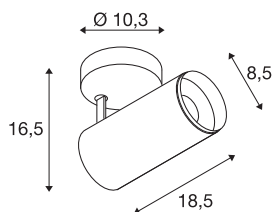

## NUMINOS® SPOT DALI M

indoor led plafondopbouwarmatuur zwart/zwart 4000K 60°

Het NUMINOS armatuursysteem van SLV combineert technologie, design en functionaliteit als geen ander. Met verschillende downlights en spots zorgt u voor duizend mogelijkheden voor lichtontwerp. Ook met de NUMINOS® SPOT DALI M indoor plafondopbouwarmatuur, die overtuigt door de beste afwerking en lichtkwaliteit. Met de spotlight kunt u kiezen voor gerichte verlichting of hoogwaardige verlichting van grotere gebieden. De plafondbouwarmatuur overtuigt met een opgenomen vermogen van 20,1 Watt, een lichtsterkte van 2060 Lumen, een kleurtemperatuur van 4000 Kelvin en een kleurweergave-index van 90. De installatie is dan ook nog een fluitje van een cent. Wanneer kiest u voor NUMINOS van SLV? Modulaire diversiteit wacht op u.

## TECHNISCHE GEGEVENS

Art.nr.	1004500
Draai- of zwenkbaar	Draai- en kantelbaar
Montage	opbouw
Montagebeschrijving	plafond
dimbaar	Ja
Dimtechnologie	DALI
Primaire nominale spanning	220-240V ~50/60Hz
Secundaire stroom/spanning	500 mA
Beschermingsklasse	I
Wattage	20.1 W
minimale omgevingstemperatuur	-20 °C
maximale omgevingstemperatuur	30 °C
Aantal armaturen bij LS B16A	8
Aantal armaturen bij LS C16A	16
Niveau van inschakelstroom	10 A
Duur van inschakelstroom	30 µs
Lumen	2060 lm
Lichtkleurtemperatuur	4000 Kelvin
Stralingshoek	60 °
Kleur	zwart
CRI	90
UGR ≤	25

## Toebehoren

1006168	NUMINOS® M , Frontring wit
---------	----------------------------

LXXBXX-gegevens	L80B50
Levensduur	50000 h
Risk Group	1
Lengte	18.5 cm
Hoogte	16.5 cm
Diameter	8.5 cm
Nettogewicht	0.89 kg
Brutogewicht	1.19 kg
BIG WHITE pagina	100