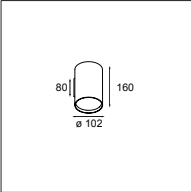

Nude

ECO LED

Nude wall 1x LED retrofit

1X LED PAR20 INCL. 6.5W

⊕ 230V R,L IP20 GWT 960° 0.66KGG ◀ ▶

	WARM WHITE 2700K / CR180
	MEDIUM 25°
brushed alu	10922124
white struc	10922109

HALOGEN 230V

Nude wall 1x PAR20

1X QPAR 20 E27 MAX. 50W

⊕ 230V R IP20 GWT 960° 0.35KGG ◀ ▶

brushed alu	10920724
white struc	10920709

HALOGEN 230V

Nude wall 1x PAR30

1X QPAR 30 E27 MAX. 75W

⊕ 230V R IP20 GWT 960° 0.50KGG ◀ ▶

brushed alu	10921024
white struc	10921009

2X QPAR 20 | E27 | MAX. 50W

	230V		IP20	GWT 960°		0.50KG	
--	------	--	------	----------	--	--------	--

brushed alu	10920824
white struc	10920809

HALOGEN 230V

Nude wall 2x PAR30

2X QPAR 30 | E27 | MAX. 75W

	230V		IP20	GWT 960°		0.70KG	
--	------	--	------	----------	--	--------	--

brushed alu	10921124
white struc	10921109

Nude

NUDE
PRIVATE RESIDENCE, AMSTERDAM (NL)

Nude

NUDE
PRIVATE RESIDENCE, PITTEM (BE)
D/M VERCRUYSE INTERIEURARCHITECTEN