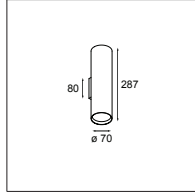

ECO LED

Nude wall 2x LED retrofit

2X LED PAR20 INCL. 6.5W

⊕ 230V R,L IP20 GWT 960° 1.10KGG ◀ ▶

	WARM WHITE 2700K / CR180
	MEDIUM 25°
brushed alu	10922224
white struc	10922209

Nude

HALOGEN 230V

Nude wall 2x PAR20

2X QPAR 20 | E27 | MAX. 50W

	230V		IP20	GWT 960°		0.50KG	
--	------	--	------	----------	--	--------	--

brushed alu	10920824
white struc	10920809

HALOGEN 230V

Nude wall 2x PAR30

2X QPAR 30 | E27 | MAX. 75W

	230V		IP20	GWT 960°		0.70KG	
--	------	--	------	----------	--	--------	--

brushed alu	10921124
white struc	10921109

Nude

NUDE
PRIVATE RESIDENCE, AMSTERDAM (NL)

Nude

NUDE
PRIVATE RESIDENCE, PITTEM (BE)
D/M VERCRUYSE INTERIEURARCHITECTEN