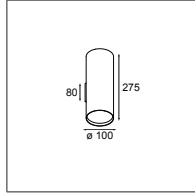

ECO LED

Nude wall 2x LED retrofit

2X LED PAR20 INCL. 6.5W

⊕ 230V R,L IP20 GWT 960° 1.10KGG ◀ ▶

	WARM WHITE 2700K / CR180
	MEDIUM 25°
brushed alu	10922224
white struc	10922209

Nude

HALOGEN 230V

Nude wall 2x PAR20

2X QPAR 20 | E27 | MAX. 50W

	230V		IP20	GWT 960°		0.50KG	
--	------	--	------	----------	--	--------	--

brushed alu	10920824
white struc	10920809

HALOGEN 230V

Nude wall 2x PAR30

2X QPAR 30 | E27 | MAX. 75W

	230V		IP20	GWT 960°		0.70KG	
--	------	--	------	----------	--	--------	--

brushed alu	10921124
white struc	10921109

Nude

NUDE
PRIVATE RESIDENCE, AMSTERDAM (NL)

Nude

NUDE
PRIVATE RESIDENCE, PITTEM (BE)
D/M VERCRUYSE INTERIEURARCHITECTEN