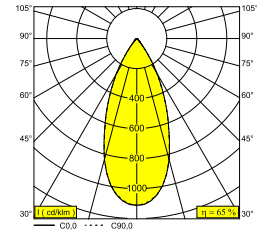

ENTERO RD-S TRIMLESS IP TW 96545 B

28452 9030 B

DISPONIBLE EN
NOIR 28452 9030 B
COULEUR OR 28452 9030 CC
BLANC 28452 9030 W

 [Voir sur le site Web](#)

Informations générales	
EMPLACEMENT	interieur
INSTALLATION	Plafond Encastré
FORME / TAILLE DE DÉCOUPE (MM)	circulaire - Ø KIT
PROFONDEUR D'ENCASTREMENT (MM)	115
PROTECTION CONTRE LA PÉNÉTRATION	IP44/20
POIDS (KG)	0.245
ORIENTATION	0° à 20° inclinable, 355° rotatif
INFORMATIONS	REFLECTOR WFL-45° EXCL.LED POWER SUPPLY 500mA-DC TW - (DALI DT8)

Informations électriques	
CLASSE	III
CLASSE D'ÉNERGIE	E

Info Source lumineuse	
Lightsource Name	LED
Source de lumière	LED array 9W / CRI>90 (R9: 50) / 2700K-6500K / 1087lm
Valeurs TM-30	Rf: 89 / Rg: 100
SDCM	SDCM2
Groupe de risque	RG1
LM80	L90B10 > 50000
Techniques LED (source lumineuse)	1087lm // 9W // 121lm/W
Techniques LED (luminaire)	707lm // 10W // 68lm/W