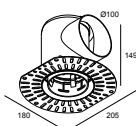

ENTERO RD-S TRIMLESS IP TW 96545 B

28452 9030 B

TERMINEZ VOTRE SPÉCIFICATION

les alimentations led

#

21012 0355 LED POWER SUPPLY 500mA-DC 2CH TW DIM5

1->2

kit de montage

28400 0010 MOUNTING KIT ENTERO RD-S O.F.A.

kit de montage plafond tendu

28400 0070 MOUNTING KIT ENTERO RD-S CSC

28400 0130 MOUNTING KIT ENTERO RD-S WSC

kit de montage - side air + light

29810 0100 MOUNTING KIT SIDE AIR ONLY 1

29810 0110 MOUNTING KIT SIDE AIR 105

ENTERO RD-S TRIMLESS IP TW 96545 B

28452 9030 B

kit de montage - top air only

29810 0200 MOUNTING KIT TOP AIR ONLY 1

kit de montage - no air

29810 0120 MOUNTING KIT NO AIR 105