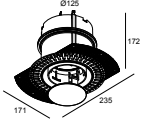

ENTERO RD-S TRIMLESS IP TW 96545 B

28452 9030 B

TERMINEZ VOTRE SPÉCIFICATION

les alimentations led

#

21012 0355 LED POWER SUPPLY 500mA-DC 2CH TW DIM5

1->2

kit de montage

28400 0010 MOUNTING KIT ENTERO RD-S O.F.A.

kit de montage plafond tendu

28400 0070 MOUNTING KIT ENTERO RD-S CSC

28400 0130 MOUNTING KIT ENTERO RD-S WSC

kit de montage - side air + light

29810 0100 MOUNTING KIT SIDE AIR ONLY 1

29810 0110 MOUNTING KIT SIDE AIR 105

ENTERO RD-S TRIMLESS IP TW 96545 B

28452 9030 B

kit de montage - top air only

29810 0200 MOUNTING KIT TOP AIR ONLY 1

kit de montage - no air

29810 0120 MOUNTING KIT NO AIR 105