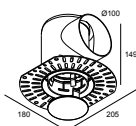

ENTERO RD-S TRIMLESS IP TW 96545 B

28452 9030 B

TERMINEZ VOTRE SPÉCIFICATION

les alimentations led

#

21012 0355 LED POWER SUPPLY 500mA-DC 2CH TW DIM5

1->2

kit de montage

28400 0010 MOUNTING KIT ENTERO RD-S O.F.A.

kit de montage plafond tendu

28400 0070 MOUNTING KIT ENTERO RD-S CSC

28400 0130 MOUNTING KIT ENTERO RD-S WSC

kit de montage - side air + light

29810 0100 MOUNTING KIT SIDE AIR ONLY 1

29810 0110 MOUNTING KIT SIDE AIR 105

ENTERO RD-S TRIMLESS IP TW 96545 B

28452 9030 B

kit de montage - top air only

29810 0200 MOUNTING KIT TOP AIR ONLY 1

kit de montage - no air

29810 0120 MOUNTING KIT NO AIR 105