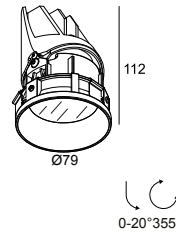

ENTERO RD-S TRIMLESS IP TW 96545 B

28452 9030 B

DISPONIBLE EN
NOIR 28452 9030 B
COULEUR OR 28452 9030 CC
BLANC 28452 9030 W

 [Voir sur le site Web](#)

Informations générales	
EMPLACEMENT	interieur
INSTALLATION	Plafond Encastré
FORME / TAILLE DE DÉCOUPE (MM)	circulaire - Ø KIT
PROFONDEUR D'ENCASTREMENT (MM)	115
PROTECTION CONTRE LA PÉNÉTRATION	IP44/20
POIDS (KG)	0.245
ORIENTATION	0° à 20° inclinable, 355° rotatif
INFORMATIONS	REFLECTOR WFL-45° EXCL.LED POWER SUPPLY 500mA-DC TW - (DALI DT8)

Conditions	
MOUNTING KIT ENTERO ROUND S	
MOUNTING KIT AIR 105	
LED POWER SUPPLY 500mA-DC TW	

ENTERO RD-S TRIMLESS IP TW 96545 B

28452 9030 B

Pour des instructions d'installation détaillées, veuillez consulter le manuel: [28452_XXX0_HAND.pdf](#)