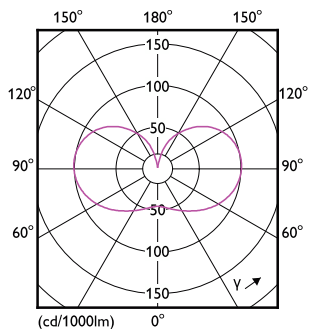

Données du produit

Caractéristiques générales	
Culot	E27 [E27]
Marquage CE	Oui
Conforme à la directive RoHS UE	Oui
Durée de vie nominale (nom.)	50000 h
Cycle d'allumage	50000X
Référence de mesure du flux	Sphere
Niveau	MASTER

Schéma dimensionnel

MAS LEDBulbND7.3-100WE27840 A70 FRG UE

Product	D	C
MAS LEDBulbND7.3-100WE27840 A70 FRG UE	70 mm	127 mm

Données photométriques

General uniform lighting

Spectral Power Distribution Colour

Ampoule LED MASTER UltraEfficient

Données photométriques

Light Distribution Diagram

Durée de vie

Life Expectancy Diagram

Lumen Maintenance Diagram