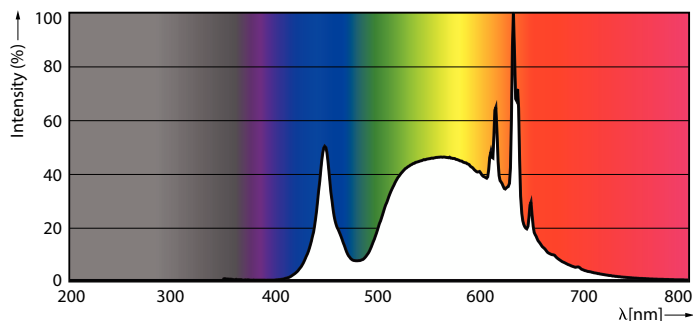

Ampoule LED MASTER UltraEfficient

MAS LEDBulbND7.3-100WE27840 A70 FRG UE

Il s'agit de la lampe LED bulb avec la meilleure efficacité énergétique et la plus longue durée de vie jamais développée par Philips. Avec une consommation de 210 lm/W, cette gamme s'inscrit pleinement dans notre démarche éco-responsable. La durée de vie de 50 000 heures permet de réduire le nombre de remplacement des lampes tout en favorisant l'utilisation de produits plus durables. Cette gamme premium est le fruit de l'expertise Philips dotée d'une excellente qualité de lumière et peut atteindre jusqu'à 50 ans de durée de vie.

Caractéristiques électriques	
Variation des coordonnées trichromatiques en fonction du temps de fonctionnement	<6
Indice de rendu des couleurs (nom.)	80
LLMF à la fin de la durée de vie nominale (nom.)	70 %

Schéma dimensionnel

MAS LEDBulbND7.3-100WE27840 A70 FRG UE

Product	D	C
MAS LEDBulbND7.3-100WE27840 A70 FRG UE	70 mm	127 mm

Données photométriques

General uniform lighting

Spectral Power Distribution Colour

Ampoule LED MASTER UltraEfficient

Données photométriques

Light Distribution Diagram

Durée de vie

Life Expectancy Diagram

Lumen Maintenance Diagram