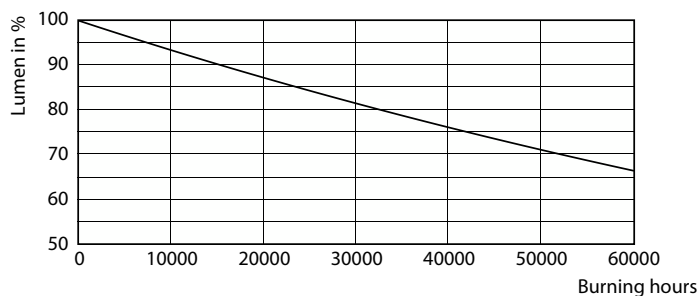

Données du produit

Caractéristiques générales	
Culot	E27 [E27]
Marquage CE	Oui
Conforme à la directive RoHS UE	Oui
Durée de vie nominale (nom.)	50000 h
Cycle d'allumage	50000X
Référence de mesure du flux	Sphere
Niveau	MASTER

Caractéristiques électriques	
Variation des coordonnées trichromatiques en fonction du temps de fonctionnement	<6
Indice de rendu des couleurs (nom.)	80
LLMF à la fin de la durée de vie nominale (nom.)	70 %

Ampoule LED MASTER UltraEfficient

Données photométriques

Light Distribution Diagram

Durée de vie

Life Expectancy Diagram

Lumen Maintenance Diagram