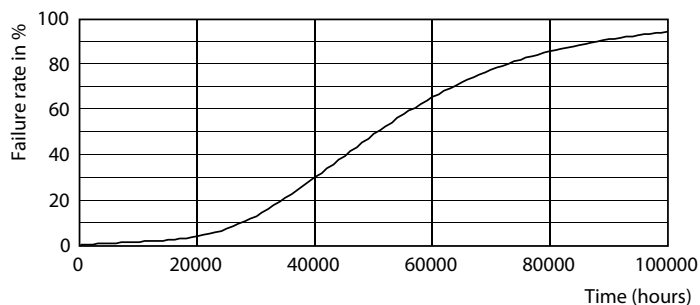

Données du produit

Caractéristiques générales	
Culot	E27 [E27]
Marquage CE	Oui
Conforme à la directive RoHS UE	Oui
Durée de vie nominale (nom.)	50000 h
Cycle d'allumage	50000X
Référence de mesure du flux	Sphere
Niveau	MASTER

Ampoule LED MASTER UltraEfficient

Données photométriques

Light Distribution Diagram

Durée de vie

Life Expectancy Diagram

Lumen Maintenance Diagram