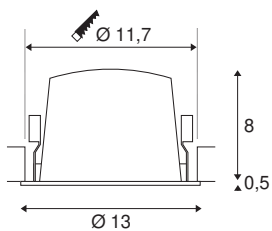

## INFORMATIONS TECHNIQUES

N° art.	1003945
Nombre de sorties lumineuses différentes	1
Code IP	IP 20 / IP 44
Classe de résistance aux chocs	IK 02
Résistance au choc	0.2 Joule
Montage	Encastré
Infos de montage	Plafond
Courant / tension secondaire	700 mA
Indice de protection	III
Wattage	25.41 W
Température ambiante min.	-20 °C
Température ambiante max.	40 °C
Lumen	2200 lm
Température de couleur	3000 Kelvin
Angle faisceau	55 °
Coloris	noir
CRI	90
UGR ≤	19
Caractéristiques LXXBXX	L80B50
Durée de vie	50000 h
Répartition de l'intensité lumineuse	rotosymétrique
Faisceau lumineux	direct

Risk Group	1
Hauteur	8.5 cm
Diamètre	13 cm
Poids net	0.465 kg
Poids brut	0.525 kg
Forme de la découpe	rond
Profondeur d'encastrement	9 cm
Diamètre d'encastrement	11.7 cm
BIG WHITE, page	34