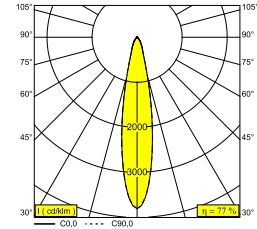

## ENTERO RD-S TRIMLESS 92720 W

28425 9220 W

DISPONIBLE EN  
**NOIR** 28425 9220 B  
**COULEUR OR** 28425 9220 GC  
**BLANC** 28425 9220 W

0-30°/355°

 [Voir sur le site Web](#)

Informations générales	
<b>EMPLACEMENT</b>	interieur
<b>INSTALLATION</b>	Plafond Encastré
<b>FORME / TAILLE DE DÉCOUPE (MM)</b>	circulaire - Ø KIT
<b>PROFONDEUR D'ENCASTREMENT (MM)</b>	105
<b>PROTECTION CONTRE LA PÉNÉTRATION</b>	IP20
<b>POIDS (KG)</b>	0.235
<b>ORIENTATION</b>	0° à 30° inclinable, 355° rotatif
<b>INFORMATIONS</b>	REFLECTOR FL-20° EXCLLED POWER SUPPLY 350-700mA-DC Optional REFLECTOR 45° available

Informations électriques	
<b>CLASSE</b>	III
<b>CLASSE D'ÉNERGIE</b>	E

Info Source lumineuse	
Lightsource Name	LED
Source de lumière	LED array 5,8-12,4W / CRI>90 (R9: 60) / 2700K / 753-1403lm
Valeurs TM-30	Rf: 89 / Rg: 100
SDCM	SDCM1
Groupe de risque	RG1
LM80	L90B10 > 50000
Techniques LED (source lumineuse)	1403lm // 12,4W // 113lm/W
Techniques LED (luminaire)	1078lm // 14W // 76lm/W