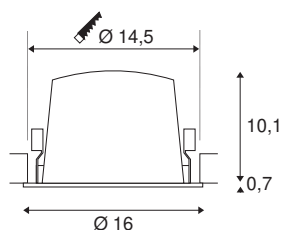

NUMINOS® DL XL

indoor led plafondinbouwarmatuur zwart/chroom
2700K 40°

NUMINOS is het best op elkaar afgestemde armatuursysteem van SLV dat functie, design en technologie combineert. Met verschillende downlights en spots zorgt u voor duizend mogelijkheden voor lichtontwerp. Ook met de NUMINOS® DL XL plafondinbouwarmatuur, die overtuigt door de beste afwerking en lichtkwaliteit. Ideaal voor een onopvallende, moderne en ruimtebesparende verlichting die de aandacht vestigt op voorwerpen of de ruimte. De plafondinbouwarmatuur overtuigt met een opgenomen vermogen van 37,4 watt, een lichtsterkte van 3400 lumen, een kleurtemperatuur van 2700 Kelvin en een hoge kleurweergave-index van meer dan 90. De eenvoudige installatie is dan nog slechts een formaliteit. Wanneer kiest u voor de modulaire variant van SLV?

TECHNISCHE GEGEVENS

Art.nr.:	1003990
Aantal verschillende lichtopeningen	1
Secundaire stroom/spanning	1050mA
Hoogte	10.8 cm
Diameter	16 cm
Inbouwdiameter	14.5 cm
Inbouwdiepte	11.5 cm
Nettogewicht	0.698 kg
Brutogewicht	0.862 kg
IP-code	IP 20 / IP 44
Beschermingsklasse	III
Schokbestendigheidsklasse	IK02
Schokbestendigheid	0,2 Joule
Montage	inbouw
Montagebeschrijving	plafond
Wattage	37.4 W
Lumen	3400 lm
Lichtkleurtemperatuur	2700 Kelvin
Stralingshoek	40 °
Kleur	zwart
CRI	90
UGR ≤	19