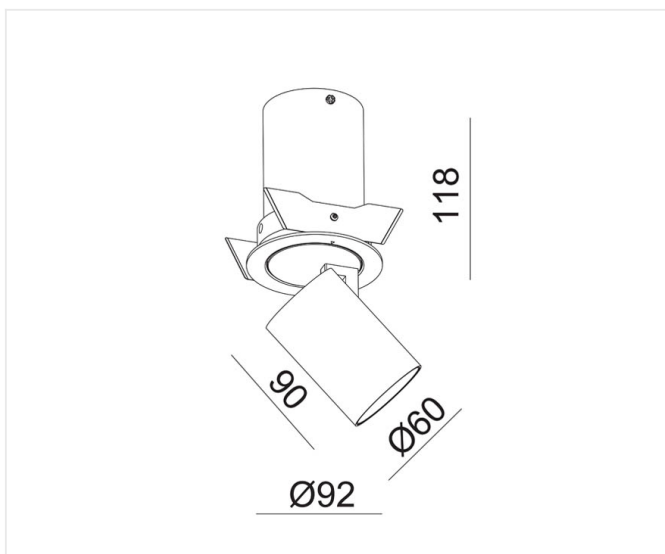

## Ascot 12W wit 3000K

Inbouwarmatuur met uittrekbare, cilindervormige module die in uiteenlopende standen kan gezet worden. Hoogwaardige mat wit of zwarte afwerking.

**8 W** **IP20** **CCT 3000K** **Im 980** **CRI >90** 

Referentie	LVRA1230W
Prijs excl. BTW	€ 78,00

Diameter	92 mm
Inbouwdiameter	84 mm
Inbouwhoogte	118 mm
Materiaal	Aluminium
Kleur	Mat wit - RAL 9003
LED	Bridgelux COB
Led-stroom	350 mA
Kleurtemp	3000K
Lumen	980 lm
CRI	>90
Beam	34°
IP	IP20