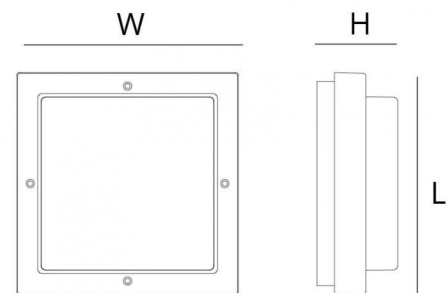

Materiaal en afwerking

Behuizing: Aluminium
 Kleur: Grafiet
 Optiek: UV-gestabiliseerd polycarbonaat

Montage/Aansluiting

Mounting: Opbouw, Indoor / Outdoor
 Module: 2000
 Koppeling: Schroefloos klemmenblok

Afmetingen (mm)

Lengte (L): 308
 Breedte (W): 308
 Hoogte (H): 88
 Gewicht (bruto/netto): 1.9 / 1.9

Verpakking

Verpakkingsafmetingen: 308 x 308 x 68

7 0 2 1 9 8 6 2 3 1 9 4 6