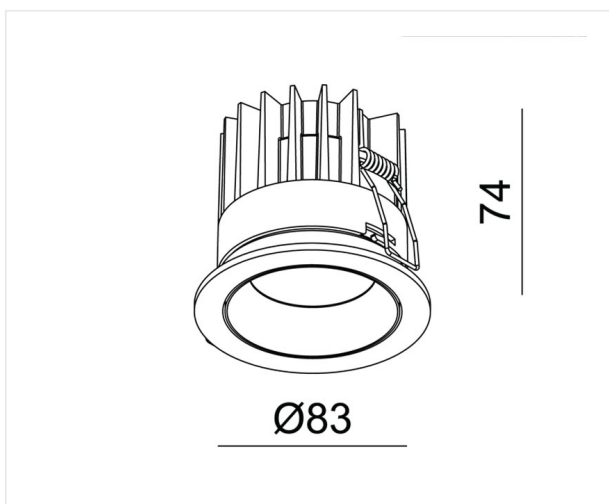

Trend wit 2700K

Designvolle inbouwspot met een luxueuze touch. Uitgerust met een hoogwaardige reflector en beschermglaasje, IP44.

10 W **230 V** **IP44** **CCT** **Im** **CRI**
2700K **620** **>90** 

| | |
|-----------------|----------|
| Referentie | TR9W27RW |
| Prijs excl. BTW | € 84,00 |

| | |
|----------------|------------------|
| Diameter | 83 mm |
| Inbouwdiameter | 68 mm |
| Inbouwhoogte | 74 mm |
| Materiaal | Aluminium |
| Kleur | Mat wit RAL 9003 |
| LED | Bridgelux COB |
| Led-stroom | 500 mA |
| Levensduur +/- | 40 000 hrs |
| Kleurtemp | 2700K |
| Lumen | 620 lm |
| CRI | >90 |
| Beam | 32° |
| Energie label | F |