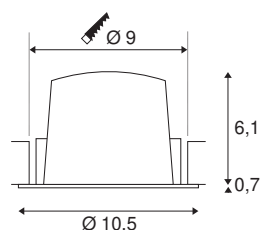

NUMINOS® DL M

plafonnier encastré à LED indoor blanc / blanc 4000 K
40 ° avec ressorts à lame

Design, technologie et fonctionnalité à la perfection: NUMINOS est le système de luminaires de SLV tout en un. Découvrez des milliers d'aménagements lumineux avec les nombreux downlights et spotlights. Tout comme avec le plafonnier encastré NUMINOS® DL M qui séduit avec sa qualité de finition et de lumière. Idéal pour un éclairage discret, moderne et compacte qui met les objets de la pièce en évidence. Le plafonnier encastré parvient à convaincre avec une puissance de 17,55 watts, une intensité lumineuse de 1750 lumens, une température de couleur de 4000 kelvins et un indice de rendu des couleurs élevé de plus de 90. L'installation simple n'est alors plus qu'une formalité. Quand allez-vous vous décider pour NUMINOS de SLV? La diversité modulaire vous attend.

INFORMATIONS TECHNIQUES

N° art.	1003905
Nombre de sorties lumineuses différentes	1
Code IP	IP 20 / IP 44
Classe de résistance aux chocs	IK 02
Résistance au choc	0.2 Joule
Montage	Encastré
Infos de montage	Plafond
Courant / tension secondaire	500 mA
Indice de protection	III
Wattage	17.55 W
Température ambiante min.	-20 °C
Température ambiante max.	40 °C
Lumen	1750 lm
Température de couleur	4000 Kelvin
Angle faisceau	40 °
Coloris	blanc
CRI	90
UGR ≤	22
Caractéristiques LXXBXX	L80B50
Durée de vie	50000 h
Répartition de l'intensité lumineuse	rotosymétrique
Faisceau lumineux	direct

Risk Group	1
Hauteur	6.8 cm
Diamètre	10.5 cm
Poids net	0.24 kg
Poids brut	0.28 kg
Forme de la découpe	rond
Profondeur d'encastrement	7.5 cm
Diamètre d'encastrement	9 cm
BIG WHITE, page	32