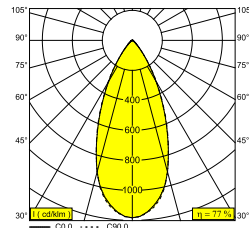

[Bekijk op website](#)

Algemene info

LOCATIE	binnen
INSTALLATIE	Plafond Inbouw
ZAAGMAAT/OPENING (MM)	rond - Ø KIT
INBOUWDIEPTE (MM)	105
STOF EN WATERDICHTHEID	IP20
GEWICHT (KG)	0.235
RICHTBAARHEID	0° tot 30° zwenkbaar, 355° roteerbaar
INFO	REFLECTOR WFL-45° EXCL.LED POWER SUPPLY 350-700mA-DC Optional REFLECTOR 20° available

Elektrische info

KLASSE	III
ENERGIE KLASSE	E

Info lichtbron

Lightsource Name	LED
Lichtbron	LED array 5,8-12,4W / CRI>90 (R9: 60) / 2700K / 753-1403lm
TM-30-15 Waarden	Rf: 89 / Rg: 100
SDCM	SDCM1
Risk-groep	RG1
LM80	L90B10 > 50000
LED techniek (lichtbron)	1403lm // 12,4W // 113lm/W
LED techniek (toestel)	1076lm // 14W // 75lm/W

Opmerkingen

Max.500mA when using accessories

Benodigdheden

MOUNTING KIT ENTERO ROUND S
MOUNTING KIT AIR 105
LED POWER SUPPLY 350 / 500 / 700mA-DC DIM