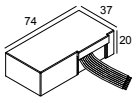

ENTERO RD-S TRIMLESS 92745 W

28425 9230 W

300 48 700 ED5 LED POWER CONVERTER 48V-DC to 700 mA-DC / 25W DIM5

1->2 ☐