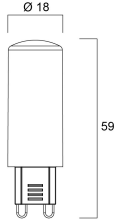

Lengte (mm) 59
Nominale diameter product (mm) 18
Gewicht (kg) 0.04

Packaging

Beschrijving verpakking Karton
EAN code 5410288296746
Enkele lengte verpakking (cm) 6.1
Enkele breedte verpakking (cm) 5.1
Hoogte eenheidsverpakking (cm) 8.2
DUN14 (inner) 25410288296740
Eenheden per binnendoos 6
Binnenhoogte verpakking (cm) 16.4
Packaging inner width (cm) 13.2
Packaging inner depth (cm) 9.3
DUN14 (outer) 15410288296743
Eenheden per omdoos 48
Lengte omdoos (cm) 34.6
Breedte omdoos (cm) 28.2
Diepte omdoos (cm) 20.8

PHOTOMETRY

ToLEDo G9 DIMMABLE
ToLEDo G9 350LM DIM 827 SL
0029674

TECHNICAL DRAWINGS

0029674

4
kWh/1000h

2019/2015

SYLVANIA

ToLEDo G9 DIMMABLE
ToLEDo G9 350LM DIM 827 SL
0029674