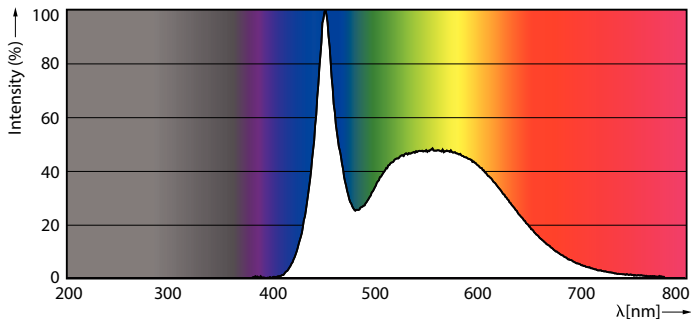

CorePro LED kaars- en kogellampen - Plastic

Fotometrische gegevens

LEDlustrre CorePro 5W P45 E14 865 FR-POC