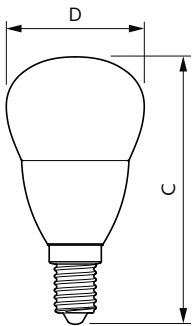

Maatschets

CorePro lustre ND 5-40W E14 865 P45 FR

Product	D	C
CorePro lustre ND 5-40W E14 865 P45 FR	45 mm	88 mm

Fotometrische gegevens

LEDLustre Corepro P45 5W E27 827 FR-LDD

LEDLustre CorePro 5W P45 E14 865-GUL