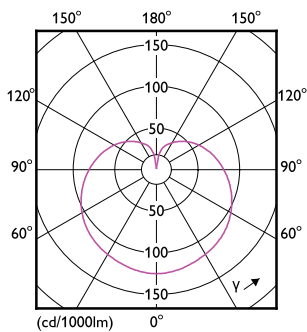

Product gegevens

Algemene informatie		Kleurweergave-index (nom.)	
Lampvoet	E14 [E14]		80
CE-markering	Ja	LLMF bij einde nominale levensduur (nom.)	70 %
Conform EU RoHS-richtlijn	Ja	Bedrijfs- en elektrische gegevens	
Nominale levensduur (nom.)	15000 h	Ingangsfrequentie	50 tot 60 Hz
Schakelcyclus	50000	Power (Rated) (Nom)	5 W
Meetreferentie van lichtstroom	Sphere	Lampstroom (nom.)	44 mA
Laag	CorePro	Overeenkomstig vermogen	40 W
Eisen aan armatuurontwerp		Opstarttijd (nom.)	0,5 s
Kleurcode	865 [CCT of 6500K]	Opwarmtijd tot 60% lichtopbrengst (nom.)	0,5 s
Lichtstroom (nom.)	470 lm	Arbeidsfactor (nom.)	0,51
Kleuraanduiding	Koel Daglicht	Spanning (nom.)	220-240 V
Gecorrleerde kleurtemperatuur (nom.)	6500 K	Temperatuur	
Lichtrendement (gespec.) (nom.)	94,00 lm/W	T-behuizing maximaal (nom.)	81 °C
Kleurconsistentie	<6		

Maatschets

CorePro lustre ND 5-40W E14 865 P45 FR

Product	D	C
CorePro lustre ND 5-40W E14 865 P45 FR	45 mm	88 mm

Fotometrische gegevens

LEDLustre Corepro P45 5W E27 827 FR-LDD

LEDLustre CorePro 5W P45 E14 865-GUL