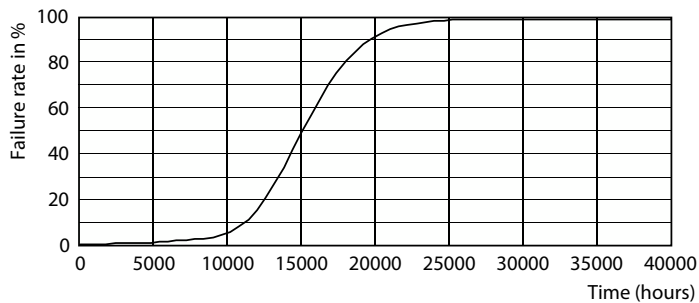

Levensduur

Life Expectancy Diagram