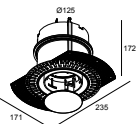

28400 0010 MOUNTING KIT ENTERO RD-S O.F.A.

28500 0220 MOUNTING KIT DEEP ENTERO RD-S TRIMLESS

kit de montage plafond tendu

28400 0070 MOUNTING KIT ENTERO RD-S CSC

28400 0130 MOUNTING KIT ENTERO RD-S WSC

ENTERO RD-S TRIMLESS TW 94045 B

28464 9030 B

kit de montage - side air + light

29810 0100 MOUNTING KIT SIDE AIR ONLY 1

29810 0110 MOUNTING KIT SIDE AIR 105

kit de montage - top air + light

29810 0130 MOUNTING KIT TOP AIR 105

kit de montage - top air only

29810 0200 MOUNTING KIT TOP AIR ONLY 1

kit de montage - no air

29810 0120 MOUNTING KIT NO AIR 105

ENTERO RD-S TRIMLESS TW 94045 B

28464 9030 B

modifier les dispositifs de lumière

28500 0010 ENTERO S LINEAR SPREAD LENS