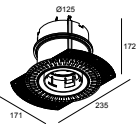

28400 0010 MOUNTING KIT ENTERO RD-S O.F.A.

28500 0220 MOUNTING KIT DEEP ENTERO RD-S TRIMLESS

kit de montage plafond tendu

28400 0070 MOUNTING KIT ENTERO RD-S CSC

28400 0130 MOUNTING KIT ENTERO RD-S WSC

ENTERO RD-S TRIMLESS TW 94045 B

28464 9030 B

kit de montage - side air + light

29810 0100 MOUNTING KIT SIDE AIR ONLY 1

29810 0110 MOUNTING KIT SIDE AIR 105

kit de montage - top air + light

29810 0130 MOUNTING KIT TOP AIR 105

kit de montage - top air only

29810 0200 MOUNTING KIT TOP AIR ONLY 1

kit de montage - no air

29810 0120 MOUNTING KIT NO AIR 105

ENTERO RD-S TRIMLESS TW 94045 B

28464 9030 B

modifier les dispositifs de lumière

28500 0010 ENTERO S LINEAR SPREAD LENS