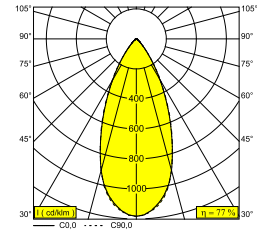

ENTERO RD-S TRIMLESS TW 94045 B

28464 9030 B

DISPONIBLE EN
NOIR 28464 9030 B
COULEUR OR 28464 9030 CC
BLANC 28464 9030 W

[Voir sur le site Web](#)

Informations générales	
EMPLACEMENT	interieur
INSTALLATION	Plafond Encastré
FORME / TAILLE DE DÉCOUPE (MM)	circulaire - Ø KIT
PROFONDEUR D'ENCASTREMENT (MM)	105
PROTECTION CONTRE LA PÉNÉTRATION	IP20
POIDS (KG)	0.235
ORIENTATION	0° à 30° inclinable, 355° rotatif
INFORMATIONS	REFLECTOR WFL-45° EXCL.LED POWER SUPPLY 500mA-DC TW - (DALI DT8) Optional REFLECTOR 20° available

Informations électriques	
CLASSE	III
CLASSE D'ÉNERGIE	E

Info Source lumineuse	
Lightsource Name	LED
Source de lumière	LED array 9W / CRI>90 (R9: 50) / 1800K-4000K / 979lm
Valeurs TM-30	Rf: 89 / Rg: 100
SDCM	SDCM2
Groupe de risque	RG1
LM80	L90B10 > 50000
Techniques LED (source lumineuse)	979lm // 9W // 109lm/W
Techniques LED (luminaire)	751lm // 10W // 73lm/W