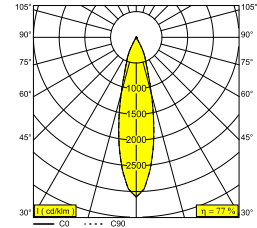

[Bekijk op website](#)

Algemene info

LOCATIE	binnen
INSTALLATIE	Plafond Inbouw
ZAAGMAAT/OPENING (MM)	square - 76 x 76
INBOUWDIEPTE (MM)	100
DIKTE MONTAGEOPPERVLAK (MM)	min.5
STOF EN WATERDICHTHEID	IP44/20
GEWICHT (KG)	0,2
RICHTBAARHEID	niet richtbaar
INFO	REFLECTOR FL-25° EXCL.LED POWER SUPPLY 350-500mA-DC

Elektrische info

KLASSE	III
ENERGIE KLASSE	E

Info lichtbron

Lightsource Name	LED
Lichtbron	LED array 5,8-8,6W / CRI>90 (R9: 52) / 3000K / 734-1018lm
TM-30-15 Waarden	Rf: 90 / Rg: 99
SDCM	SDCM1
Risk-groep	RG1
LM80	L90B10 > 50000
LED techniek (lichtbron)	1018lm // 8,6W // 118lm/W
LED techniek (toestel)	782lm // 10W // 79lm/W

Benodigdheden

LED POWER SUPPLY 350 / 500mA-DC DIM

Voor gedetailleerde montage gegevens, consulteer de handleiding: [25216_XXX0_HAND.pdf](#)