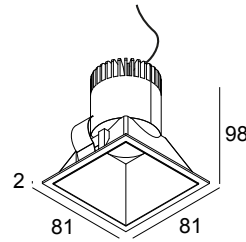

## PARTOU S IP 93025 B

25216 9320 B

BESCHIKBAAR IN  
**ZWART** 25216 9320 B  
**WIT** 25216 9320 W

 [Bekijk op website](#)

### Algemene info

<b>LOCATIE</b>	binnen
<b>INSTALLATIE</b>	Plafond Inbouw
<b>ZAAGMAAT/OPENING (MM)</b>	square - 76 x 76
<b>INBOUWDIEPTE (MM)</b>	100
<b>DIKTE MONTAGEOPPERVLAK (MM)</b>	min.5
<b>STOF EN WATERDICHTHEID</b>	IP44/20
<b>GEWICHT (KG)</b>	0,2
<b>RICHTBAARHEID</b>	niet richtbaar
<b>INFO</b>	REFLECTOR FL-25° EXCL.LED POWER SUPPLY 350-500mA-DC