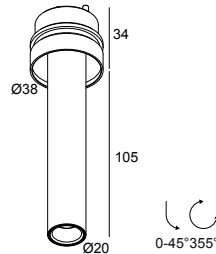

 [Voir sur le site Web](#)

Informations générales

| | |
|---|--|
| EMPLACEMENT | interieur |
| INSTALLATION | Plafond Encastré |
| FORME / TAILLE DE DÉCOUPE (MM) | circulaire - Ø KIT |
| PROFONDEUR D'ENCASTREMENT (MM) | 75 |
| PROTECTION CONTRE LA PÉNÉTRATION | IP20 |
| POIDS (KG) | 0.2 |
| ORIENTATION | 0° à 45° inclinable, 355° rotatif |
| INFORMATIONS | REFLECTOR FL-30° EXCL.LED POWER SUPPLY 350-1050mA-DC UHO TUBE B included |