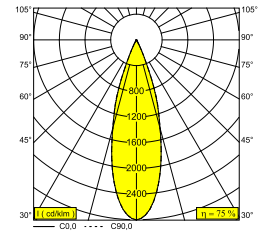

UHO L TRIMLESS 93030 FBR

27217 9320 FBR

DISPONIBLE EN

NOIR 27217 9320 B

FLEMISH BRONZE 27217 9320 FBR

FLEMISH GOLD 27217 9320 FG

COULEUR OR 27217 9320 GC

BLANC 27217 9320 W

[Voir sur le site Web](#)

Informations générales

EMPLACEMENT	interieur
INSTALLATION	Plafond Encastré
FORME / TAILLE DE DÉCOUPE (MM)	circulaire - Ø KIT
PROFONDEUR D'ENCASTREMENT (MM)	75
PROTECTION CONTRE LA PÉNÉTRATION	IP20
POIDS (KG)	0.2
ORIENTATION	0° à 45° inclinable, 355° rotatif
INFORMATIONS	REFLECTOR FL-30° EXCL.LED POWER SUPPLY 350-1050mA-DC UHO TUBE B included

Informations électriques

CLASSE	III
CLASSE D'ÉNERGIE	F

Info Source lumineuse

Lightsource Name	LED
Source de lumière	LED cluster 1-3,1W / CRI>90 (R9: 64) / 3000K / 123-327lm
Valeurs TM-30	Rf: 91 / Rg: 101
SDCM	SDCM3
Groupe de risque	RG2
LM80	L90B10 > 120000
Techniques LED (source lumineuse)	327lm // 3,1W // 105lm/W
Techniques LED (luminaire)	246lm // 4W // 69lm/W

Conditions

MOUNTING KIT UHO L TRIMLESS
LED POWER SUPPLY 350 / 500 / 700 / 1050mA-DC DIM

Pour des instructions d'installation détaillées, veuillez consulter le manuel: [27217_XXX0_HAND.pdf](#)