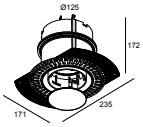

28400 0010 MOUNTING KIT ENTERO RD-S O.F.A.

28500 0220 MOUNTING KIT DEEP ENTERO RD-S TRIMLESS

Montage kit spanplafond

28400 0070 MOUNTING KIT ENTERO RD-S CSC

28400 0130 MOUNTING KIT ENTERO RD-S WSC

Montage kit - side air + light

29810 0110 MOUNTING KIT SIDE AIR 105

ENTERO RD-S TRIMLESS TW 96520 B

28427 9020 B

Montage kit - top air + light

29810 0130 MOUNTING KIT TOP AIR 105

Montage kit - side air only

29810 0100 MOUNTING KIT SIDE AIR ONLY 1

Montage kit - top air only

29810 0200 MOUNTING KIT TOP AIR ONLY 1

Montage kit - no air

29810 0120 MOUNTING KIT NO AIR 105

ENTERO RD-S TRIMLESS TW 96520 B

28427 9020 B

Light veranderende onderdelen

28500 0010 ENTERO S LINEAR SPREAD LENS