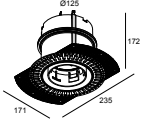

ENTERO RD-S TRIMLESS TW 96520 B

28427 9020 B

VERVOLLEDIG UW SPECIFICATIE

LED voedingen

#

21012 0355 LED POWER SUPPLY 500mA-DC 2CH TW DIM5

1->2

Montage kit

28400 0010 MOUNTING KIT ENTERO RD-S O.F.A.

28500 0220 MOUNTING KIT DEEP ENTERO RD-S TRIMLESS

Montage kit spanplafond

28400 0070 MOUNTING KIT ENTERO RD-S CSC

28400 0130 MOUNTING KIT ENTERO RD-S WSC

Montage kit - side air + light

29810 0110 MOUNTING KIT SIDE AIR 105

ENTERO RD-S TRIMLESS TW 96520 B

28427 9020 B

Montage kit - top air + light

29810 0130 MOUNTING KIT TOP AIR 105

Montage kit - side air only

29810 0100 MOUNTING KIT SIDE AIR ONLY 1

Montage kit - top air only

29810 0200 MOUNTING KIT TOP AIR ONLY 1

Montage kit - no air

29810 0120 MOUNTING KIT NO AIR 105

ENTERO RD-S TRIMLESS TW 96520 B

28427 9020 B

Light veranderende onderdelen

28500 0010 ENTERO S LINEAR SPREAD LENS