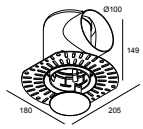

28400 0010 MOUNTING KIT ENTERO RD-S O.F.A.

28500 0220 MOUNTING KIT DEEP ENTERO RD-S TRIMLESS

Montage kit spanplafond

28400 0070 MOUNTING KIT ENTERO RD-S CSC

28400 0130 MOUNTING KIT ENTERO RD-S WSC

Montage kit - side air + light

29810 0110 MOUNTING KIT SIDE AIR 105

ENTERO RD-S TRIMLESS TW 96520 B

28427 9020 B

Montage kit - top air + light

29810 0130 MOUNTING KIT TOP AIR 105

Montage kit - side air only

29810 0100 MOUNTING KIT SIDE AIR ONLY 1

Montage kit - top air only

29810 0200 MOUNTING KIT TOP AIR ONLY 1

Montage kit - no air

29810 0120 MOUNTING KIT NO AIR 105

ENTERO RD-S TRIMLESS TW 96520 B

28427 9020 B

Light veranderende onderdelen

28500 0010 ENTERO S LINEAR SPREAD LENS