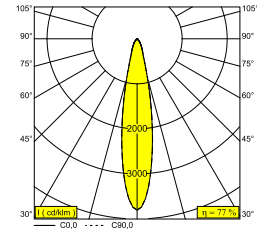

ENTERO RD-S TRIMLESS TW 96520 B

28427 9020 B

BESCHIKBAAR IN
ZWART 28427 9020 B
GOUD KLEUR 28427 9020 GC
WIT 28427 9020 W

[Bekijk op website](#)

Algemene info

LOCATIE	binnen
INSTALLATIE	Plafond Inbouw
ZAAGMAAT/OPENING (MM)	rond - Ø KIT
INBOUWDIEPTE (MM)	105
STOF EN WATERDICHTHEID	IP20
GEWICHT (KG)	0.235
RICHTBAARHEID	0° tot 30° zwenkbaar, 355° roteerbaar
INFO	REFLECTOR FL-20° EXCL.LED POWER SUPPLY 500mA-DC TW - (DALI DT8) Optional REFLECTOR 45° available

Elektrische info

KLASSE	III
ENERGIE KLASSE	E

Info lichtbron

Lightsource Name	LED
Lichtbron	LED array 9W / CRI>90 (R9: 50) / 2700K-6500K / 1087lm
TM-30-15 Waarden	Rf: 89 / Rg: 100
SDCM	SDCM2
Risk-groep	RG1
LM80	L90B10 > 50000
LED techniek (lichtbron)	1087lm // 9W // 121lm/W
LED techniek (toestel)	835lm // 10W // 81lm/W