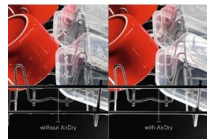

Vérification d'un seul coup d'œil

Ce lave-vaisselle tout intégrable dispose d'un outil ingénieux vous informant de l'état de votre cycle de lavage. Sa technologie Spot Control projette un point rouge sur le sol lorsque le cycle de lavage est en cours. Celui-ci devient vert lorsque le cycle est terminé. Simple et

Un lave-vaisselle puissant. Avec SatelliteClean®

Faites l'expérience d'une vaisselle impeccable avec SatelliteClean®. Ce bras d'aspersion offre une couverture trois fois supérieure aux bras standard. Grâce à la double rotation, le bras change constamment d'angle d'aspersion. L'eau atteint tous les recoins. Pour un nettoyage

La façon la plus simple de faire la vaisselle de manière responsable

Des choix responsables en toute simplicité. Utilisez le curseur de l'écran tactile de QuickSelect pour sélectionner votre durée de cycle préférée et l'Ecometer vous indiquera par des barres vertes le programme le plus durable pour économiser de l'énergie et de l'eau.

Séchage naturel

La nouvelle technologie AirDry vous permet de maximiser votre performance de séchage avec circulation d'air naturel. La porte s'ouvre automatiquement 10 cm lorsque le cycle est dans la dernière étape. Il sèche vos plats naturellement tout en réduisant vos coûts d'énergie.