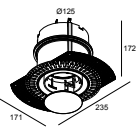

kit de montage plafond tendu

28400 0070 MOUNTING KIT ENTERO RD-S CSC

28400 0130 MOUNTING KIT ENTERO RD-S WSC

kit de montage - side air + light

29810 0100 MOUNTING KIT SIDE AIR ONLY 1

29810 0110 MOUNTING KIT SIDE AIR 105

kit de montage - top air + light

29810 0130 MOUNTING KIT TOP AIR 105

kit de montage - top air only

29810 0200 MOUNTING KIT TOP AIR ONLY 1

ENTERO RD-S TRIMLESS 93045 W

28425 9330 W

kit de montage - no air

29810 0120 MOUNTING KIT NO AIR 105