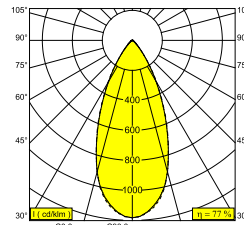

ENTERO RD-S TRIMLESS 93045 W

28425 9330 W

DISPONIBLE EN
NOIR 28425 9330 B
COULEUR OR 28425 9330 GC
BLANC 28425 9330 W

 [Voir sur le site Web](#)

Informations générales

EMPLACEMENT	interieur
INSTALLATION	Plafond Encastré
FORME / TAILLE DE DÉCOUPE (MM)	circulaire - Ø KIT
PROFONDEUR D'ENCASTREMENT (MM)	105
PROTECTION CONTRE LA PÉNÉTRATION	IP20
POIDS (KG)	0.235
ORIENTATION	0° à 30° inclinable, 355° rotatif
INFORMATIONS	REFLECTOR WFL-45° EXCLLED POWER SUPPLY 350-700mA-DC Optional REFLECTOR 20° available

Informations électriques

CLASSE	III
CLASSE D'ÉNERGIE	E

Info Source lumineuse

Lightsource Name	LED
Source de lumière	LED array 5,8-12,4W / CRI>90 (R9: 52) / 3000K / 787-1467lm
Valeurs TM-30	Rf: 90 / Rg: 99
SDCM	SDCM1
Groupe de risque	RG1
LM80	L90B10 > 50000
Techniques LED (source lumineuse)	1467lm // 12,4W // 118lm/W
Techniques LED (luminaire)	1125lm // 14W // 79lm/W