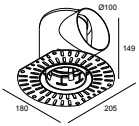

kit de montage plafond tendu

28400 0070 MOUNTING KIT ENTERO RD-S CSC

28400 0130 MOUNTING KIT ENTERO RD-S WSC

kit de montage - side air + light

29810 0100 MOUNTING KIT SIDE AIR ONLY 1

29810 0110 MOUNTING KIT SIDE AIR 105

kit de montage - top air + light

29810 0130 MOUNTING KIT TOP AIR 105

kit de montage - top air only

29810 0200 MOUNTING KIT TOP AIR ONLY 1

ENTERO RD-S TRIMLESS 93045 W

28425 9330 W

kit de montage - no air

29810 0120 MOUNTING KIT NO AIR 105