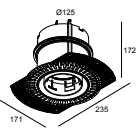

kit de montage plafond tendu

28400 0070 MOUNTING KIT ENTERO RD-S CSC

28400 0130 MOUNTING KIT ENTERO RD-S WSC

kit de montage - side air + light

29810 0100 MOUNTING KIT SIDE AIR ONLY 1

29810 0110 MOUNTING KIT SIDE AIR 105

kit de montage - top air + light

29810 0130 MOUNTING KIT TOP AIR 105

kit de montage - top air only

29810 0200 MOUNTING KIT TOP AIR ONLY 1

ENTERO RD-S TRIMLESS 93045 W

28425 9330 W

kit de montage - no air

29810 0120 MOUNTING KIT NO AIR 105