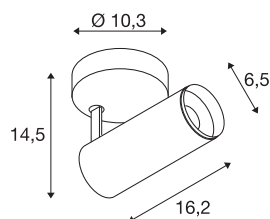

TECHNISCHE GEGEVENS

| | |
|-------------------------------|----------------------|
| Art.nr. | 1004396 |
| Draai- of zwenkbaar | Draai- en kantelbaar |
| Montage | opbouw |
| Montagebeschrijving | plafond,wand |
| dimbaar | Ja |
| Dimtechnologie | DALI |
| Primaire nominale spanning | 220-240V ~50/60Hz |
| Secundaire stroom/spanning | 250 mA |
| Beschermingsklasse | I |
| Wattage | 10.42 W |
| minimale omgevingstemperatuur | -20 °C |
| maximale omgevingstemperatuur | 40 °C |
| Aantal armaturen bij LS B16A | 72 |
| Aantal armaturen bij LS C16A | 122 |
| Niveau van inschakelstroom | 52 A |
| Duur van inschakelstroom | 1 µs |
| Lumen | 1020 lm |
| Lichtkleurtemperatuur | 3000 Kelvin |
| Stralingshoek | 60 ° |
| Kleur | zwart |
| CRI | 90 |
| UGR ≤ | 19 |

Lichtbron

| | |
|--------|---|
| 791815 |  |
|--------|---|

Toebehoren

| | |
|---------|----------------------------|
| 1006167 | NUMINOS® S , Frontring wit |
|---------|----------------------------|

| | |
|-----------------------|--------------------|
| LXXBXX-gegevens | L80B50 |
| Levensduur | 50000 h |
| Lichtsterkteverdeling | rotatiesymmetrisch |
| Lichtuitlaat | direct |
| Risk Group | 1 |
| Lengte | 16.2 cm |
| Hoogte | 14.5 cm |
| Diameter | 6.5 cm |
| Nettogewicht | 0.66 kg |
| Brutogewicht | 0.95 kg |
| BIG WHITE pagina | 100 |