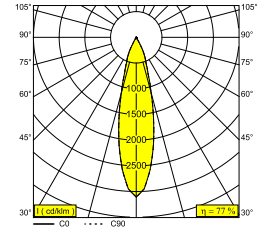

[Voir sur le site Web](#)

Informations générales

EMPLACEMENT	interieur
INSTALLATION	Plafond Encastré
FORME / TAILLE DE DÉCOUPE (MM)	rectangle - 76 x 76
PROFONDEUR D'ENCASTREMENT (MM)	100
ÉPAISSEUR DE LA SURFACE DE MONTAGE (MM)	min.5
PROTECTION CONTRE LA PÉNÉTRATION	IP44/20
POIDS (KG)	0.2
ORIENTATION	non réglable
INFORMATIONS	REFLECTOR FL-25° EXCL.LED POWER SUPPLY 350-500mA-DC

Informations électriques

CLASSE	III
CLASSE D'ÉNERGIE	E

Info Source lumineuse

Lightsource Name	LED
Source de lumière	LED array 5,8-8,6W / CRI>90 (R9: 52) / 3000K / 734-1018lm
Valeurs TM-30	Rf: 90 / Rg: 99
SDCM	SDCM1
Groupe de risque	RG1
LM80	L90B10 > 50000
Techniques LED (source lumineuse)	1018lm // 8,6W // 118lm/W
Techniques LED (luminaire)	782lm // 10W // 79lm/W

Conditions

LED POWER SUPPLY 350 / 500mA-DC DIM

Pour des instructions d'installation détaillées, veuillez consulter le manuel: [25216_XXX0_HAND.pdf](#)