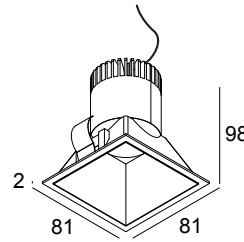

## PARTOU S IP 93025 B

25216 9320 B

DISPONIBLE EN  
**NOIR** 25216 9320 B  
**BLANC** 25216 9320 W

 [Voir sur le site Web](#)

### Informations générales

<b>EMPLACEMENT</b>	interieur
<b>INSTALLATION</b>	Plafond Encastré
<b>FORME / TAILLE DE DÉCOUPE (MM)</b>	rectangle - 76 x 76
<b>PROFONDEUR D'ENCASTREMENT (MM)</b>	100
<b>ÉPAISSEUR DE LA SURFACE DE MONTAGE (MM)</b>	min.5
<b>PROTECTION CONTRE LA PÉNÉTRATION</b>	IP44/20
<b>POIDS (KG)</b>	0.2
<b>ORIENTATION</b>	non réglable
<b>INFORMATIONS</b>	REFLECTOR FL-25° EXCL.LED POWER SUPPLY 350-500mA-DC