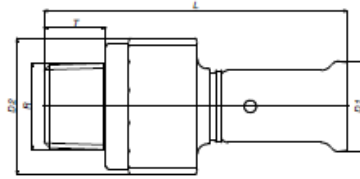

## TYPE: 17PK

Straight male iron adapter

ART. NO.	L mm	D1 mm	D2 mm	R	T mm
17PK-1404	75	20	33	1/2"	13,5
17PK-1604	75	22	33	1/2"	13,5
17PK-1804	75	24	33	1/2"	13,5
17PK-1805	77	24	40	3/4"	14,5
17PK-2004	75	26	33	1/2"	13,5
17PK-2005	77	26	40	3/4"	14,5
17PK-2605	77	32	40	3/4"	14,5
17PK-2606	80	32	45,5	1"	16,5
17PK-3206	91	39	45,5	1"	16,5
17PK-3207	99	39	56,5	5/4"	19
17PK-4006	84	47	45,5	1"	16,5
17PK-4007	93	47	56,5	5/4"	19
17PK-5008	142	57	89	6/4"	20
17PK-6310	142	70	90	2"	23