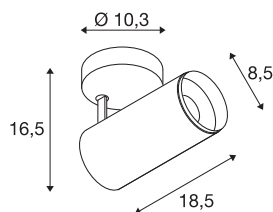

NUMINOS® SPOT DALI M

indoor led plafondopbouwarmatuur zwart/zwart 3000K 36°

Design, technologie en functie in perfectie: NUMINOS is het armatuursysteem van SLV dat alles combineert. Zo kunt u duizend mogelijkheden voor lichtontwerp ervaren met een verscheidenheid aan downlights en spots. Ook met de NUMINOS® SPOT DALI M indoor plafondopbouwarmatuur, die overtuigt door de beste afwerking en lichtkwaliteit. De spot is perfect voor gerichte accentverlichting of zelfs verlichting van grotere gebieden. De plafondinbouwarmatuur overtuigt met een opgenomen vermogen van 20,1 Watt, een lichtsterkte van 1970 Lumen, een kleurtemperatuur van 3000 Kelvin en een kleurweergave-index van 90. De installatie is dan ook nog een fluitje van een cent. Wanneer kiest u voor NUMINOS van SLV? Modulaire diversiteit wacht op u.

TECHNISCHE GEGEVENS

Art.nr.	1004491
Draai- of zwenkbaar	Draai- en kantelbaar
Montage	opbouw
Montagebeschrijving	plafond
dimbaar	Ja
Dimtechnologie	DALI
Primaire nominale spanning	220-240V ~50/60Hz
Secundaire stroom/spanning	500 mA
Beschermingsklasse	I
Wattage	20.1 W
minimale omgevingstemperatuur	-20 °C
maximale omgevingstemperatuur	30 °C
Aantal armaturen bij LS B16A	8
Aantal armaturen bij LS C16A	16
Niveau van inschakelstroom	10 A
Duur van inschakelstroom	30 µs
Lumen	1970 lm
Lichtkleurtemperatuur	3000 Kelvin
Stralingshoek	36 °
Kleur	zwart
CRI	90
UGR ≤	13

Lichtbron

791822	
--------	---

Toebehoren

1006168	NUMINOS® M , Frontring wit
---------	----------------------------

LXXBXX-gegevens	L80B50
Levensduur	50000 h
Lichtsterkteverdeling	rotatiesymmetrisch
Lichtuitlaat	direct
Risk Group	1
Lengte	18.5 cm
Hoogte	16.5 cm
Diameter	8.5 cm
Nettogewicht	0.89 kg
Brutogewicht	1.19 kg
BIG WHITE pagina	100