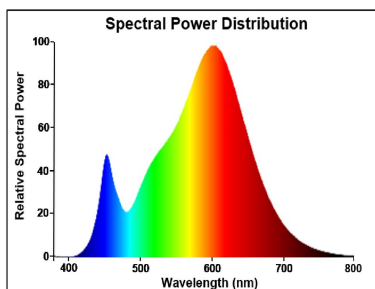

RefLED ES50

RefLED ES50 7W 610lm 830 36°

0029183

Emballage

Description de l'emballage	Carton
Code EAN	5410288291833
Longueur simple de l'emballage (cm)	8.2
Largeur simple de l'emballage (cm)	6.1
Hauteur emballage unitaire (cm)	5.1
DUN14 (inner)	25410288291837
Unités par emballage intérieur	6
Hauteur intérieur emballage (cm)	9.2
Packaging inner width (cm)	16.4
Packaging inner depth (cm)	13.1
DUN14 (outer)	15410288291830
Unités par emballage extérieur	60
Packaging outer length / height (cm)	20.8
Packaging outer width (cm)	17.8
Profondeur boîte extérieure (cm)	68.5

Sécurité

Condition de fonctionnement optimal (° C)	-20-40
Consignes de nettoyage en cas de bris	N/A
Lampe à objectif spécial	No
Utilisation pour applications sèches uniquement	Oui
Convient à l'éclairage résidentiel	Yes
Safety message	Ne convient pas aux luminaires fermés

PHOTOMÉTRIE

SCHÉMAS TECHNIQUES