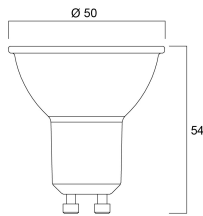

RefLED ES50

RefLED ES50 7W 610lm 830 36°

0029183

Emballage

Description de l'emballage	Carton
Code EAN	5410288291833
Longueur simple de l'emballage (cm)	8.2
Largeur simple de l'emballage (cm)	6.1
Hauteur emballage unitaire (cm)	5.1
DUN14 (inner)	25410288291837
Unités par emballage intérieur	6
Hauteur intérieur emballage (cm)	9.2
Packaging inner width (cm)	16.4
Packaging inner depth (cm)	13.1
DUN14 (outer)	15410288291830
Unités par emballage extérieur	60
Packaging outer length / height (cm)	20.8
Packaging outer width (cm)	17.8
Profondeur boîte extérieure (cm)	68.5

PHOTOMÉTRIE

SCHÉMAS TECHNIQUES

SYLVANIA

RefLED ES50

RefLED ES50 7W 610lm 830 36°

0029183

0029183

7
kWh/1000h