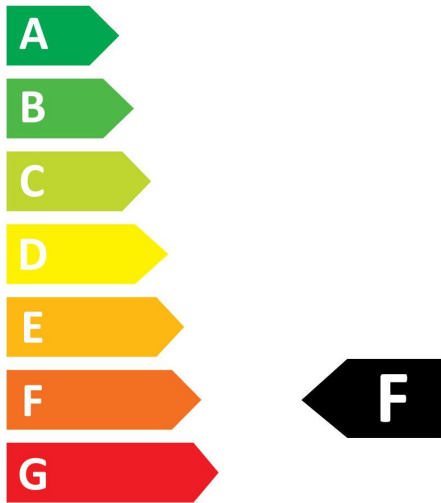

RefLED ES50

RefLED ES50 7W 610lm 830 36°

0029183

Product features

- Gamme de lampes LED à réflecteur ES50, avec corps blanc - Culot GU10. IRC > 80 - Disponible en 3000K/4000K. Faisceau : 36° à 110°. Durée de vie : 15.000 heures. Application : Idéal pour le résidentiel. Garantie 3 ans. Ne convient pas aux luminaires fermés.

PRODUCT OVERVIEW

Nom du produit	RefLED ES50 7W 610lm 830 36°
Technologie	LED
Watts (nominal) (W)	7
Type	LED exchangeable
Culot	GU10
Type de luminaire (ouvert/fermé)	Ouvert
Application générale	Bureaux, CHR (Café-Hôtel-Restaurant), Commerce, Education, Résidentiel & Consommateur, Musées & Galeries
Classe ETIM	EC001959
Numéro virtuel FI	4741069
Garantie	3 ans
Température de couleur (K)	3000
Couleur de lumière	Blanc chaud
IRC (Ra)	80
Colour Variation Initial (SDCM)	SDCM6
Déviatation de la couleur dans le tems	6
Beam Angle (°)	36
Photobiological Risk Group	RG1
Wattage (W)	7
Dimmable	Non
Durée de vie moyenne (nominal) (hr)	15000
Code EAN	5410288291833

Données optiques

Température de couleur (K)	3000
Couleur de lumière	Blanc chaud
IRC (Ra)	80
Colour Variation Initial (SDCM)	SDCM6
Déviatoin de la couleur dans le tems	6
Intensité lumineuse (cd)	1350
Beam Angle (°)	36
Photobiological Risk Group	RG1
Maintien du flux à la fin de la durée de vie nominale (lm)	70

2019/2015

SYLVANIA

RefLED ES50

RefLED ES50 7W 610lm 830 36°

0029183

0029183

7
kWh/1000h

2019/2015