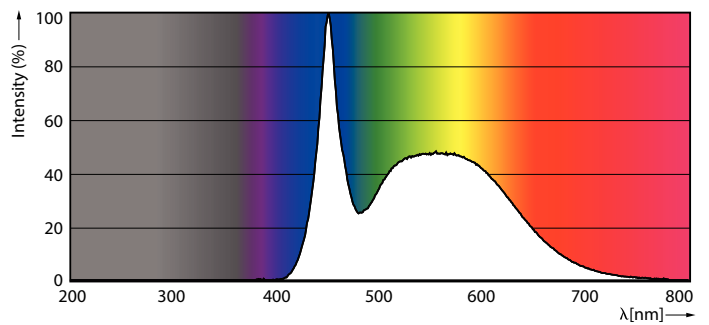

Product gegevens

Algemene informatie	
Lampvoet	E14 [E14]
CE-markering	Ja
Conform EU RoHS-richtlijn	Ja
Nominale levensduur (nom.)	15000 h
Schakelcyclus	50000
Laag	CorePro

Eisen aan armatuurontwerp	
Kleurcode	865 [CCT of 6500K]
Lichtstroom (nom.)	806 lm
Kleuraanduiding	Koel Daglicht
Gecorreleerde kleurtemperatuur (nom.)	6500 K
Lichtrendement (gespec.) (nom.)	115,00 lm/W
Kleurconsistentie	<6
Kleurweergave-index (nom.)	80

LLMF bij einde nominale levensduur (nom.) 70 %	
--	--

Bedrijfs- en elektrische gegevens	
Ingangsfrequentie	50 tot 60 Hz
Power (Rated) (Nom)	7 W
Lampstroom (nom.)	59 mA
Overeenkomstig vermogen	60 W
Opstarttijd (nom.)	0,5 s
Opwarmtijd tot 60% lichtopbrengst (nom.)	0,5 s
Arbeidsfactor (nom.)	0,51
Spanning (nom.)	220-240 V

Maatschets

CorePro LEDcandle ND 7-60W E14 865 B38 FR

Product	D	C
CorePro LEDcandle ND 7-60W E14 865 B38 FR	48 mm	93 mm

Fotometrische gegevens

LEDcandle CorePro B38 7W E14 827 FR-LDD

LEDcandle CorePro 7W B38 E14 865 FR-POC