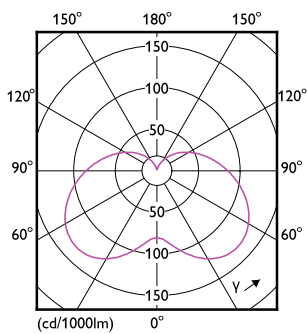

Maatschets

CorePro LEDcandle ND 7-60W E14 865 B38 FR

Product	D	C
CorePro LEDcandle ND 7-60W E14 865 B38 FR	48 mm	93 mm

Fotometrische gegevens

LEDcandle CorePro B38 7W E14 827 FR-LDD

LEDcandle CorePro 7W B38 E14 865 FR-POC