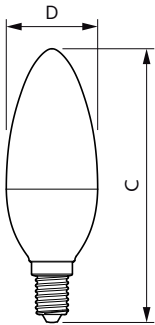

Product gegevens

Algemene informatie	
Lampvoet	E14 [E14]
CE-markering	Ja
Conform EU RoHS-richtlijn	Ja
Nominale levensduur (nom.)	15000 h
Schakelcyclus	50000
Laag	CorePro

Eisen aan armatuurontwerp	
Kleurcode	865 [CCT of 6500K]
Lichtstroom (nom.)	806 lm
Kleuraanduiding	Koel Daglicht
Gecorreleerde kleurtemperatuur (nom.)	6500 K
Lichtrendement (gespec.) (nom.)	115,00 lm/W
Kleurconsistentie	<6
Kleurweergave-index (nom.)	80

Maatschets

CorePro LEDcandle ND 7-60W E14 865 B38 FR

Product	D	C
CorePro LEDcandle ND 7-60W E14 865 B38 FR	48 mm	93 mm

Fotometrische gegevens

LEDcandle CorePro B38 7W E14 827 FR-LDD

LEDcandle CorePro 7W B38 E14 865 FR-POC