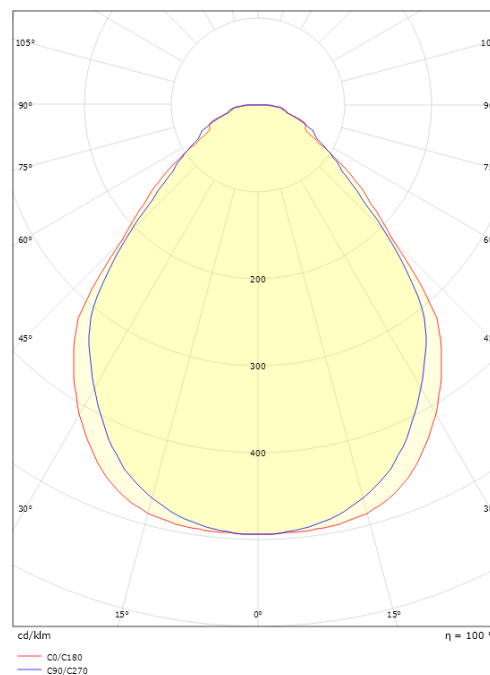

Sense Opalprism 600x600

Sense Opalprism 600x600 Wit 4250lm 3000K Ra>80 PIR Sensor

Artikelcode: 212321
EAN: 7021982123214

Elektrisch

Wattage: 35W
System wattage: 35W
Spanning: 220-240V
Frequentie (Hz): 50/60Hz
Max. armaturen per stroomonderbreker: B10: 15, B16: 25, C10: 24, C16: 40

Lichttechniek

Soort lichtbron: LED (Niet-verwisselbare)
Lichtbron inbegrepen: Ja
Luminous flux: 4250lm
Werkzaamheid: 121 lm/W
Kleurtemperatuur: 3000K
Kleurweergave (CRI): Ra>80
MacAdams factor: SDCM: 3
Levensduur: L80/B20>100,000
Optiek: Opalprisma

Controle/dimmen

Type: PIR Sensor

Bescherming

Isolatieklasse: Klasse II

Energie en goedkeuringen

Bevat een lichtbron met energieklasse: C

Materiaal en afwerking

Behuizing: Aluminium
Kleur: Wit (RAL 9016 Finstructur)
Materiaal afdekking: PMMA (Acrylaat)

Montage/Aansluiting

Montage: Inbouw, Binnen
Koppeling: Incl. driver, snoer en stekker

Afmetingen (mm)

Lengte (mm) L: 597
Breedte (mm) W: 597
Hoogte (mm) H: 44
Gewicht (kg) bruto/netto: 4.55 / 3.755

Verpakking

Verpakkingsafmetingen (mm): 635 x 635 x 43

7 0 2 1 9 8 2 1 2 3 2 1 4