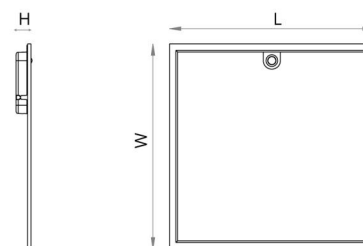

Montage/Aansluiting

Montage: Inbouw, Binnen
Koppeling: Incl. driver, snoer en stekker

Afmetingen (mm)

Lengte (mm) L: 597
Breedte (mm) W: 597
Hoogte (mm) H: 44
Gewicht (kg) bruto/netto: 4.55 / 3.755

Verpakking

Verpakkingsafmetingen (mm): 635 x 635 x 43

7 0 2 1 9 8 2 1 2 3 2 1 4