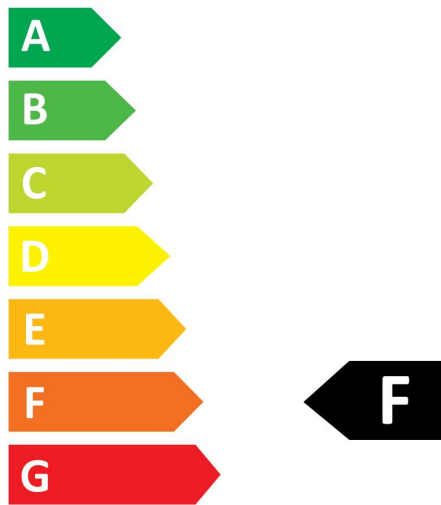

SYLVANIA

TOLEDO CANDLE

ToLEDo Candle V7 470LM 827 E14 SL
0029607

0029607

5
kWh/1000h

2019/2015