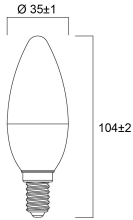

TOLEDO CANDLE

ToLEDo Candle V7 470LM 827 E14 SL
0029607