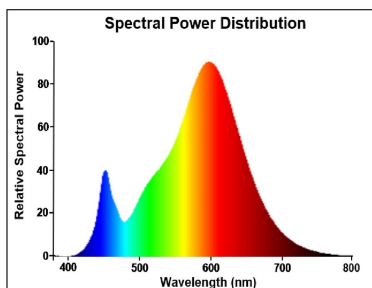

TOLEDO CANDLE

ToLEDo Candle V7 470LM 827 E14 SL
0029607

Gemiddelde nominale levensduur - L70 B50	15000
Gemiddelde levensduur (nominaal) (u)	15000
Gemiddelde levensduur (nominaal) (uur)	15000

Physical data

Lengte (mm)	104
Nominale diameter product (mm)	35
Gewicht (kg)	0.018

Packaging

Beschrijving verpakking	Karton
EAN code	5410288296074
Enkele lengte verpakking (cm)	4.5
Enkele breedte verpakking (cm)	4.5
Hoogte eenheidsverpakking (cm)	11.0
DUN14 (outer)	15410288296071
Eenheden per omdoos	6
Lengte omdoos (cm)	14.3
Breedte omdoos (cm)	9.7
Diepte omdoos (cm)	12.0

Safety data

Optimale bedrijfsomstandigheden (°C)	-20-40
Reinigingsinstructies bij breuk	Nvt
Lamp voor speciaal doeleinde	Nee
Uitsluitend te gebruiken in droge toepassingen	Ja
Geschikt voor huishoudelijke verlichting	Ja
Safety message	Niet geschikt voor geheel gesloten armaturen

PHOTOMETRY

TECHNICAL DRAWINGS