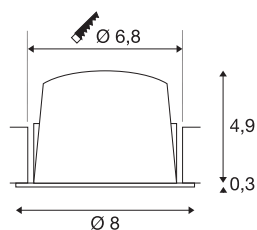

## NUMINOS® DL S

indoor led plafondinbouwarmatuur zwart/chroom  
2700K 40° incl. bladveren

NUMINOS is het perfect op elkaar afgestemde armatuur-systeem van SLV dat functie, design en technologie combineert. Met een verscheidenheid aan downlights en spots, kunt u duizend verlichtingsontwerpmogelijkheden ervaren. Ook met de NUMINOS® DL S plafondinbouwarmatuur, die overtuigt door de beste afwerking en lichtkwaliteit. Op die manier kunt u een discrete, moderne en ruimtebesparende verlichting creëren die de aandacht vestigt op voorwerpen of de ruimte. De plafondinbouwarmatuur overtuigt met een opgenomen vermogen van 8,6 Watt, een lichtsterkte van 690 Lumen, een kleurtemperatuur van 2700 Kelvin en een kleurweergave-index van 90. De installatie is dan ook nog een fluitje van een cent. Wanneer kiest u voor NUMINOS® van SLV?

## TECHNISCHE GEGEVENS

Art.nr.:	1003774
Aantal verschillende lichtopeningen	1
Secundaire stroom/spanning	250mA
Hoogte	5.2 cm
Diameter	8 cm
Inbouwdiameter	6.8 cm
Inbouwdiepte	5.5 cm
Nettogewicht	0.16 kg
Brutogewicht	0.2 kg
IP-code	IP 20 / IP 44
Beschermingsklasse	III
Schokbestendigheidsklasse	IK02
Schokbestendigheid	0,2 Joule
Montage	inbouw
Montagebeschrijving	plafond
Wattage	8.6 W
Lumen	690 lm
Lichtkleurtemperatuur	2700 Kelvin
Stralingshoek	40 °
Kleur	zwart
CRI	90
UGR ≤	19