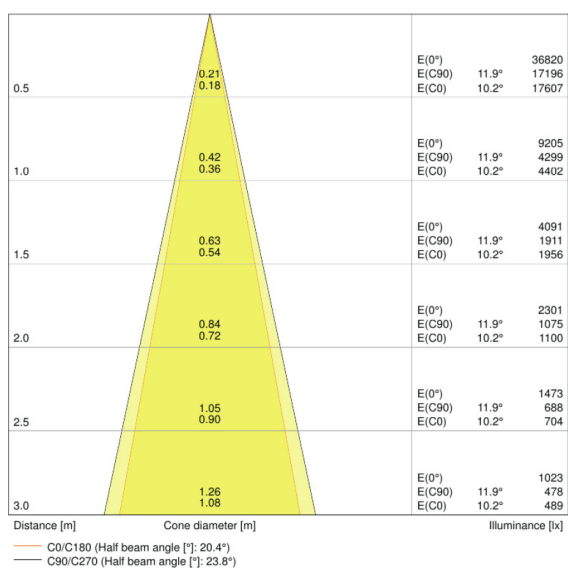

Certificaten & normen

Type bescherming	IP20
Veiligheidsklasse	II
Beschermklasse IK (Schok bestendig)	IK03
Glow Wire Test volgens IEC 695-2-1	650 °C
Fotobiologische veiligheidsgroep EN62778	RG 1
Normen	CE/CB/ENEC/TÜV SÜD/EAC/RoHS

Lichtverdeling

LDC typ cone

LDC typ polar

TECHNISCHE UITRUSTING

– Optionele reflectoren met 15° of 38° uitstralingshoek beschikbaar

LOGISTIEKE DATA

Productcode	Verpakkingseenheid (stuks per verpakking)	Afmetingen (lengte x breedte x hoogte)	Gewicht	Volume
4058075113565	Vouwdoos 1	90 mm x 100 mm x 285 mm	830,00 g	2.57 dm³
4058075113572	Verzenddoos 4	375 mm x 110 mm x 295 mm	3557,00 g	12.17 dm³