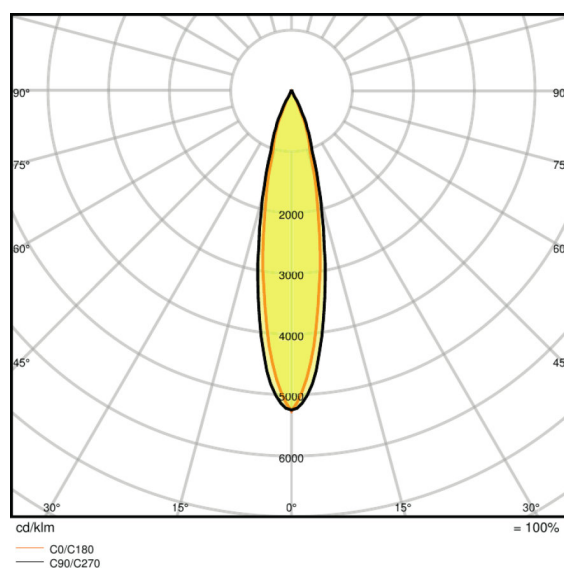

Certificaten & normen

Type bescherming	IP20
Veiligheidsklasse	II
Beschermklasse IK (Schok bestendig)	IK03
Glow Wire Test volgens IEC 695-2-1	650 °C
Fotobiologische veiligheidsgroep EN62778	RG 1
Normen	CE/CB/ENEC/TÜV SÜD/EAC/RoHS

Lichtverdeling

LDC typ cone

LDC typ polar

TECHNISCHE UITRUSTING

– Optionele reflectoren met 15° of 38° uitstralingshoek beschikbaar

LOGISTIEKE DATA

Productcode	Verpakkingseenheid (stuks per verpakking)	Afmetingen (lengte x breedte x hoogte)	Gewicht	Volume
4058075113565	Vouwdoos 1	90 mm x 100 mm x 285 mm	830,00 g	2.57 dm³
4058075113572	Verzenddoos 4	375 mm x 110 mm x 295 mm	3557,00 g	12.17 dm³