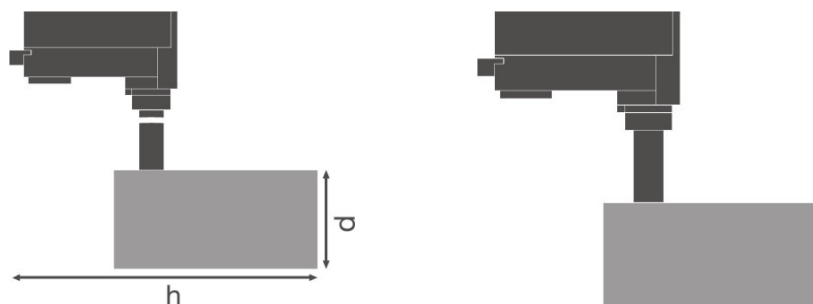

Afmetingen

Diameter	75,0 mm
Hoogte	255,0 mm
Product gewicht	770,00 g

Kleuren & materialen

Kleur behuizing	Black
Kleur van het product	Black
Kleur behuizing	Black
Body materiaal	Aluminum
Materiaal afdekking	Polymethylmethacrylate (PMMA)

Temperaturen en bedrijfsvoorwaarden

Omgevingstemperatuur bereik	-10...+40 °C

Levensduur

Aantal schakelcycli	50000
Levensduur L70/B50 @ 25 °C	50000 h
Levensduur L80/B10 @ 25 °C	45000 h
Levensduur L90/B10 @ 25 °C	30000 h

Aanvullende product data

Montagetype	Surface
Montagelocatie	Montagerail

Vermogen

Dimbaar	Nee
Type aansluiting	Adapter, 3-fasen
Vervangbare LED module	Niet vervangbaar