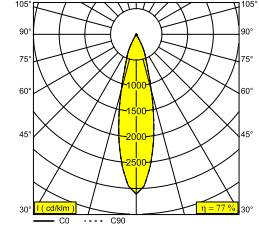

[Voir sur le site Web](#)

Informations générales

EMPLACEMENT	interieur
INSTALLATION	Plafond Encastré
FORME / TAILLE DE DÉCOUPE (MM)	rectangle - 76 x 76
PROFONDEUR D'ENCASTREMENT (MM)	100
ÉPAISSEUR DE LA SURFACE DE MONTAGE (MM)	min.5
PROTECTION CONTRE LA PÉNÉTRATION	IP44/20
POIDS (KG)	0.2
ORIENTATION	non réglable
INFORMATIONS	REFLECTOR FL-25° EXCL.LED POWER SUPPLY 350-500mA-DC

Informations électriques

CLASSE	III
CLASSE D'ÉNERGIE	E

Info Source lumineuse

Lightsource Name	LED
Source de lumière	LED array 5,8-8,6W / CRI>90 (R9: 60) / 2700K / 702-974lm
Valeurs TM-30	Rf: 89 / Rg: 100
SDCM	SDCM1
Groupe de risque	RG1
LM80	L90B10 > 50000
Techniques LED (source lumineuse)	974lm // 8,6W // 113lm/W
Techniques LED (luminaire)	748lm // 10W // 76lm/W

Conditions

LED POWER SUPPLY 350 / 500mA-DC DIM

Pour des instructions d'installation détaillées, veuillez consulter le manuel: [25216_XXX0_HAND.pdf](#)