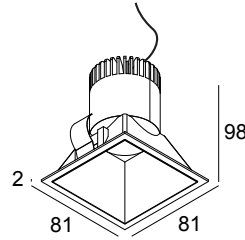

## PARTOU S IP 92725 B

25216 9220 B

DISPONIBLE EN  
**NOIR** 25216 9220 B  
**BLANC** 25216 9220 W

 [Voir sur le site Web](#)

### Informations générales

<b>EMPLACEMENT</b>	interieur
<b>INSTALLATION</b>	Plafond Encastré
<b>FORME / TAILLE DE DÉCOUPE (MM)</b>	rectangle - 76 x 76
<b>PROFONDEUR D'ENCASTREMENT (MM)</b>	100
<b>ÉPAISSEUR DE LA SURFACE DE MONTAGE (MM)</b>	min.5
<b>PROTECTION CONTRE LA PÉNÉTRATION</b>	IP44/20
<b>POIDS (KG)</b>	0.2
<b>ORIENTATION</b>	non réglable
<b>INFORMATIONS</b>	REFLECTOR FL-25° EXCL.LED POWER SUPPLY 350-500mA-DC