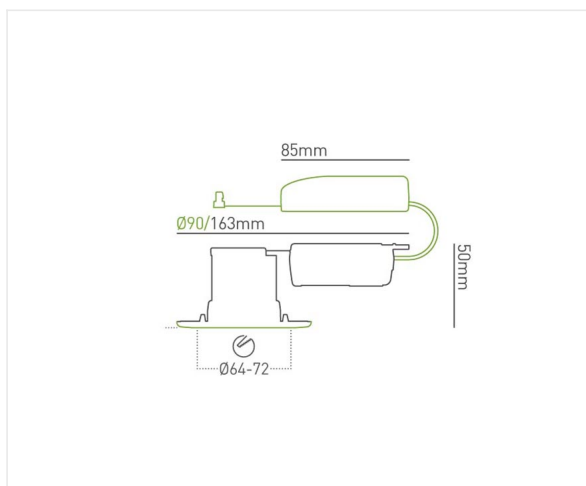

7W 230V IP65 CCT 2000-2800K IRC 80 PF 0,92 

Référence	DL/WH/F/DTW
Prix excl. TVA	€ 72,00

Diamètre	90 mm
Diamètre d'encastrement	64-72 mm
Hauteur	53 mm
Matériel	Acier - aluminium
Couleur	blanc mat
LED	COB - Luxeon MZ
Durée de vie +/-	70 000 hrs
Temp de couleur	2000<2800K
IRC	90
Faisceau	55°
Power factor	>0,92
IP	IP65
Label énergétique	F

Remarques

- Alimentation Led incl.
- Dimmable Triac