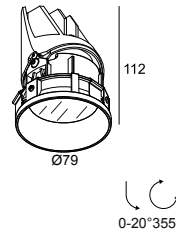

ENTERO RD-S TRIMLESS IP TW 96545 B

28452 9030 B

BESCHIKBAAR IN
ZWART 28452 9030 B
GOUD KLEUR 28452 9030 GC
WIT 28452 9030 W

 [Bekijk op website](#)

Algemene info

LOCATIE	binnen
INSTALLATIE	Plafond Inbouw
ZAAGMAAT/OPENING (MM)	rond - Ø KIT
INBOUWDIEPTE (MM)	115
STOF EN WATERDICHTHEID	IP44/20
GEWICHT (KG)	0.245
RICHTBAARHEID	0° tot 20° zwenkbaar, 355° roteerbaar
INFO	REFLECTOR WFL-45° EXCL.LED POWER SUPPLY 500mA-DC TW - (DALI DT8)

Benodigdheden

MOUNTING KIT ENTERO ROUND S
MOUNTING KIT AIR 105
LED POWER SUPPLY 500mA-DC TW

ENTERO RD-S TRIMLESS IP TW 96545 B

28452 9030 B

Voor gedetailleerde montage gegevens, consulteer de handleiding: [28452_XXX0_HAND.pdf](#)