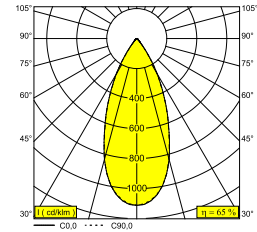

ENTERO RD-S TRIMLESS IP TW 96545 B

28452 9030 B

BESCHIKBAAR IN
ZWART 28452 9030 B
GOUD KLEUR 28452 9030 GC
WIT 28452 9030 W

 [Bekijk op website](#)

Algemene info

LOCATIE	binnen
INSTALLATIE	Plafond Inbouw
ZAAGMAAT/OPENING (MM)	rond - Ø KIT
INBOUWDIEPTE (MM)	115
STOF EN WATERDICHTHEID	IP44/20
GEWICHT (KG)	0.245
RICHTBAARHEID	0° tot 20° zwenkbaar, 355° roteerbaar
INFO	REFLECTOR WFL-45° EXCL.LED POWER SUPPLY 500mA-DC TW - (DALI DT8)

Elektrische info

KLASSE	III
ENERGIE KLASSE	E

Info lichtbron

Lightsource Name	LED
Lichtbron	LED array 9W / CRI>90 (R9: 50) / 2700K-6500K / 1087lm
TM-30-15 Waarden	Rf: 89 / Rg: 100
SDCM	SDCM2
Risk-groep	RG1
LM80	L90B10 > 50000
LED techniek (lichtbron)	1087lm // 9W // 121lm/W
LED techniek (toestel)	707lm // 10W // 68lm/W