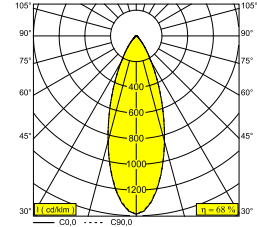

## PLAT-OH! TRIMLESS 92736 GC

29513 9220 GC

DISPONIBLE EN  
**NOIR** 29513 9220 B  
**COULEUR OR** 29513 9220 GC  
**BLANC** 29513 9220 W

 [Voir sur le site Web](#)