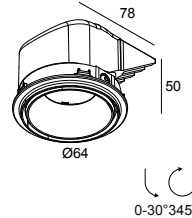

PLAT-OH! TRIMLESS 92736 GC

29513 9220 GC

DISPONIBLE EN
NOIR 29513 9220 B
COULEUR OR 29513 9220 GC
BLANC 29513 9220 W

[Voir sur le site Web](#)

Informations générales

EMPLACEMENT	interieur
INSTALLATION	Plafond Encastré
FORME / TAILLE DE DÉCOUPE (MM)	circulaire - ØKIT
PROFONDEUR D'ENCASTREMENT (MM)	55
PROTECTION CONTRE LA PÉNÉTRATION	IP20
POIDS (KG)	0.2
ORIENTATION	0° à 30° inclinable
INFORMATIONS	REFLECTOR FL-36° EXCL.LED POWER SUPPLY 500mA-DC

Informations électriques

CLASSE	III
CLASSE D'ÉNERGIE	E

Info Source lumineuse

Lightsource Name	LED
Source de lumière	LED array 5,8-8,6W / CRI>90 (R9: 60) / 2700K / 753-1041lm
Valeurs TM-30	Rf: 89 / Rg: 100
SDCM	SDCM1
Groupe de risque	RG1
LM80	L90B10 > 50000
Techniques LED (source lumineuse)	1041lm // 8,6W // 121lm/W
Techniques LED (luminaire)	709lm // 10W // 72lm/W

Conditions

MOUNTING KIT PLAT-OH! TRIMLESS
LED POWER SUPPLY 350 / 500mA-DC

Pour des instructions d'installation détaillées, veuillez consulter le manuel: [29513_XXX0_HAND.pdf](#)