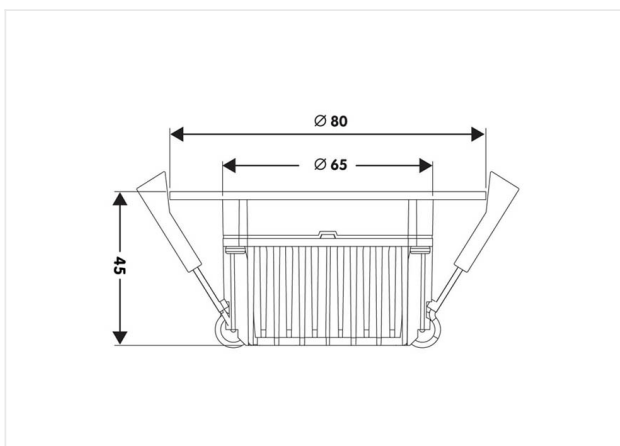

Creatos Mini Frost

Downlight avec un verre mat qui est approprié pour l'éclairage égal de e.a. des débarras, corridors et espaces sanitaires, grâce à sa taille minimale.

7 W 230 V IP54 CCT 3000K Im 500 IRC 90 

Référence	CF39501
Prix excl. TVA	€ 44,00

Diamètre	80 mm
Diamètre d'encastrement	65 mm
Hauteur	45 mm
Matériel	aluminium
Couleur	blanc mat
LED	Samsung SMD 5630
Courant Led	300 mA
Durée de vie +/-	40 000 hrs
Temp de couleur	3000K
Lumen	500 lm
IRC	> 90
Faisceau	110°
IP	IP54
Label énergétique	F