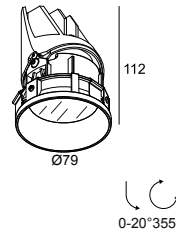

[Bekijk op website](#)

Algemene info

LOCATIE	binnen
INSTALLATIE	Plafond Inbouw
ZAAGMAAT/OPENING (MM)	rond - Ø KIT
INBOUWDIEPTE (MM)	115
STOF EN WATERDICHTHEID	IP44/20
GEWICHT (KG)	0.245
RICHTBAARHEID	0° tot 20° zwenkbaar, 355° roteerbaar
INFO	REFLECTOR FL-20° EXCL.LED POWER SUPPLY 350-500mA-DC

Elektrische info

KLASSE	III
ENERGIE KLASSE	D

Info lichtbron

Lightsource Name	LED
Lichtbron	LED array 5,8-8,6W / CRI>90 (R9: 52) / 3000K / 787-1089lm
TM-30-15 Waarden	Rf: 90 / Rg: 99
SDCM	SDCM1
Risk-groep	RG1
LM80	L90B10 > 50000
LED techniek (lichtbron)	1089lm // 8,6W // 127lm/W
LED techniek (toestel)	693lm // 10W // 70lm/W

Benodigdheden

MOUNTING KIT ENTERO ROUND S
MOUNTING KIT AIR 105
LED POWER SUPPLY 350 / 500mA-DC DIM