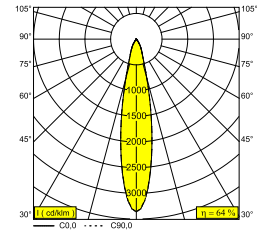

[Bekijk op website](#)

Algemene info

LOCATIE	binnen
INSTALLATIE	Plafond Inbouw
ZAAGMAAT/OPENING (MM)	rond - Ø KIT
INBOUWDIEPTE (MM)	115
STOF EN WATERDICHTHEID	IP44/20
GEWICHT (KG)	0.245
RICHTBAARHEID	0° tot 20° zwenkbaar, 355° roteerbaar
INFO	REFLECTOR FL-20° EXCL.LED POWER SUPPLY 350-500mA-DC

Elektrische info

KLASSE	III
ENERGIE KLASSE	D

Info lichtbron

Lightsource Name	LED
Lichtbron	LED array 5,8-8,6W / CRI>90 (R9: 52) / 3000K / 787-1089lm
TM-30-15 Waarden	Rf: 90 / Rg: 99
SDCM	SDCM1
Risk-groep	RG1
LM80	L90B10 > 50000
LED techniek (lichtbron)	1089lm // 8,6W // 127lm/W
LED techniek (toestel)	693lm // 10W // 70lm/W

Benodigdheden

MOUNTING KIT ENTERO ROUND S
MOUNTING KIT AIR 105
LED POWER SUPPLY 350 / 500mA-DC DIM