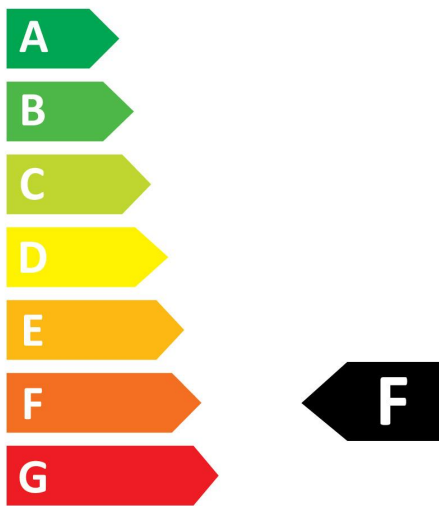

TOLEDO CANDLE

ToLEDo Candle V7 250LM 840 E14 SL

0029604

Product features

- Reeks multidirectionele frosted ledlampen - Lampvoet E14 of E27. Kaars- en kogelvorm. Tot 90% energiebesparing. CRI > 80 - Beschikbaar in 2700K, 4000K et 6500K. 100% retrofit met een gloeilamp. Onmiddellijke ontsteking bij 100% lichtstroom. Verwachte levensduur : 15.000 uur. 50.000 schakelcycli. 3 jaar garantie. Niet geschikt voor gesloten armaturen.

TOLEDO CANDLE

ToLEDo Candle V7 250LM 840 E14 SL

0029604

Dimbaar	Neen
Gemiddelde levensduur (nominaal) (u)	15000
EAN code	5410288296043

DATA TABLE

General data

Productnaam	ToLEDo Candle V7 250LM 840 E14 SL
Technologie	LED
Watt (nominaal) (W)	2.5
Lampvoet	E14
Type armatuur (open/gesloten)	Open
Algemene toepassing	Onderwijs, Horeca, Residentieel & Consument
Omgevingstemperatuur (°C)	-20°C...+40°C
Werkingsstemperatuur (°)	25
ETIM klasse	EC001959
E-nummer FI	4740995
Garantie	3 jaar

Optical data

Lichtstroom (nominaal) (lm)	250
Nuttige lichtstroom (nominaal) (lm)	250
Kleurtemperatuur (K)	4000
Lichtkleur	Koelwit
CRI (Ra)	80
Initiële kleurvariatie (SDCM)	SDCM6
Photobiological Risk Group	RG0
Vermogen van lumen aan einde nominale levensduur (lm)	70

PHOTOMETRY

TECHNICAL DRAWINGS

TOLEDO CANDLE

ToLEDo Candle V7 250LM 840 E14 SL
0029604

0029604

3
kWh/1000h

2019/2015

SYLVANIA