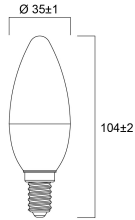

Physical data

Lengte (mm)	104
Nominale diameter product (mm)	35
Gewicht (kg)	0.018

Packaging

Beschrijving verpakking	Karton
EAN code	5410288296043
Enkele lengte verpakking (cm)	4.5
Enkele breedte verpakking (cm)	4.5
Hoogte eenheidsverpakking (cm)	11.0
DUN14 (outer)	15410288296040
Eenheden per omdoos	6
Lengte omdoos (cm)	14.3
Breedte omdoos (cm)	9.7
Diepte omdoos (cm)	12.0

PHOTOMETRY

TECHNICAL DRAWINGS

TOLEDO CANDLE

ToLEDo Candle V7 250LM 840 E14 SL
0029604

0029604

3
kWh/1000h

2019/2015

SYLVANIA