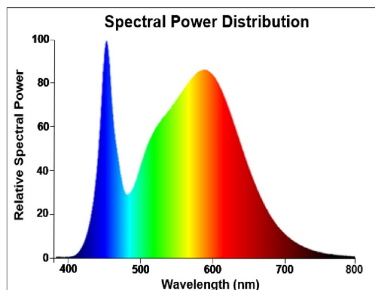

TOLEDO CANDLE

ToLEDo Candle V7 250LM 840 E14 SL

0029604

Gemiddelde nominale levensduur - L70 B50	15000
Gemiddelde levensduur (nominaal) (u)	15000
Gemiddelde levensduur (nominaal) (uur)	15000

Physical data

Lengte (mm)	104
Nominale diameter product (mm)	35
Gewicht (kg)	0.018

Packaging

Beschrijving verpakking	Karton
EAN code	5410288296043
Enkele lengte verpakking (cm)	4.5
Enkele breedte verpakking (cm)	4.5
Hoogte eenheidsverpakking (cm)	11.0
DUN14 (outer)	15410288296040
Eenheden per omdoos	6
Lengte omdoos (cm)	14.3
Breedte omdoos (cm)	9.7
Diepte omdoos (cm)	12.0

Safety data

Optimale bedrijfsomstandigheden (°C)	-20-40
Reinigingsinstructies bij breuk	Nvt
Lamp voor speciaal doeleinde	Nee
Uitsluitend te gebruiken in droge toepassingen	Ja
Geschikt voor huishoudelijke verlichting	Ja
Safety message	Niet geschikt voor geheel gesloten armaturen

PHOTOMETRY

TECHNICAL DRAWINGS