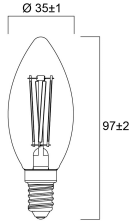

ToLEDo Retro Candle Dimmable

ToLEDo RT Candle V5 ST DIM 470LM 865 E14 SL
0029369