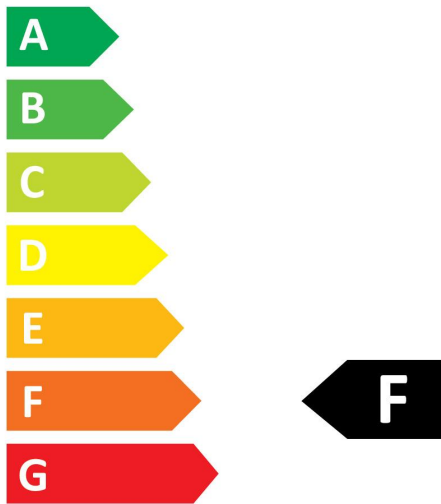

ToLEDo Retro Candle Dimmable

ToLEDo RT Candle V5 ST DIM 470LM 865 E14 SL
0029369

SYLVANIA

0029369

5 kWh/1000h

2019/2015