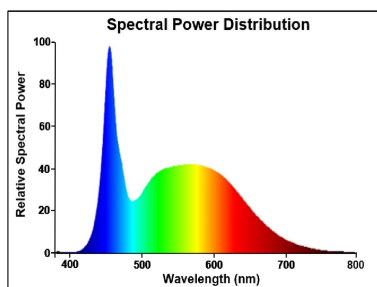

ToLEDo Retro Candle Dimmable

ToLEDo RT Candle V5 ST DIM 470LM 865 E14 SL

0029369

Longueur (mm)	97
Diamètre nominal produit (mm)	35
Poids (kg)	0.021

Emballage

Description de l'emballage	Carton
Code EAN	5410288293691
Longueur simple de l'emballage (cm)	11.0
Largeur simple de l'emballage (cm)	4.5
Hauteur emballage unitaire (cm)	4.5
DUN14 (outer)	15410288293698
Unités par emballage extérieur	6
Packaging outer length / height (cm)	14.3
Packaging outer width (cm)	9.7
Profondeur boîte extérieure (cm)	12.0

Sécurité

Condition de fonctionnement optimal (° C)	-10-45
Consignes de nettoyage en cas de bris	N/A
Lampe à objectif spécial	No
Utilisation pour applications sèches uniquement	Oui
Convient à l'éclairage résidentiel	Yes
Safety message	Ne convient pas aux luminaires fermés

PHOTOMÉTRIE

SCHÉMAS TECHNIQUES