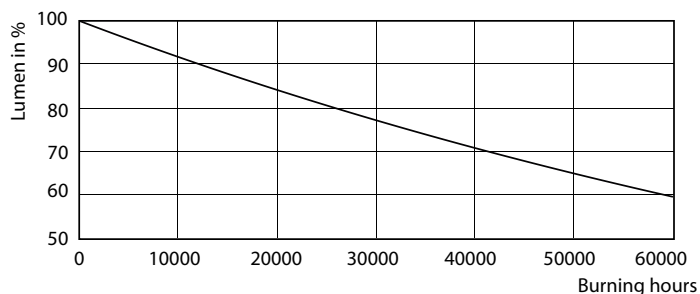

Données du produit

Caractéristiques générales	
Culot	GU10 [GU10]
Durée de vie nominale (nom.)	40000 h
Cycle d'allumage	50000X
Type technique	3.9-35W

Photométries et Colorimétries	
Code couleur	927
Angle d'émission du faisceau (nom.)	36 °
Flux lumineux (nom.)	265 lm
Flux lumineux (nominal) (nom.)	265 lm
Intensité lumineuse (nom.)	540 cd
Couleur	Blanc chaud (WW)
Angle du faisceau nominale	36 °
Température de couleur proximale (nom.)	2700 K

Efficacité lumineuse (valeur nominale)	67.95 lm/W
Variation des coordonnées trichromatiques en fonction du temps de fonctionnement	<3
Indice de rendu des couleurs (nom.)	97
LLMF à la fin de la durée de vie nominale (nom.)	70 %
Flux dans un cône de 90°	265 lm

Données photométriques

MASTER LEDspot ExpertColor MV 35W GU10 927 36D

Durée de vie

MASTER LEDspot ExpertColor MV 35W GU10 25D

MASTER LEDspot ExpertColor MV 35W GU10 25D