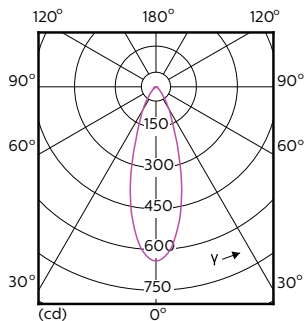

MASTER LEDspot ExpertColor MV

Données photométriques

MASTER LEDspot ExpertColor MV 35W GU10 927 36D