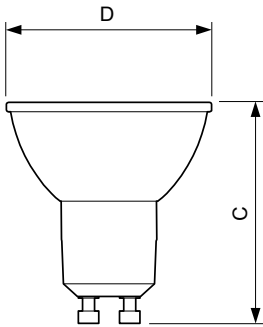

Données du produit

Caractéristiques générales	
Culot	GU10 [GU10]
Durée de vie nominale (nom.)	40000 h
Cycle d'allumage	50000X
Type technique	3.9-35W

Photométries et Colorimétries	
Code couleur	927
Angle d'émission du faisceau (nom.)	36 °
Flux lumineux (nom.)	265 lm
Flux lumineux (nominal) (nom.)	265 lm
Intensité lumineuse (nom.)	540 cd
Couleur	Blanc chaud (WW)
Angle du faisceau nominale	36 °
Température de couleur proximale (nom.)	2700 K

Efficacité lumineuse (valeur nominale)	67.95 lm/W
Variation des coordonnées trichromatiques en fonction du temps de fonctionnement	<3
Indice de rendu des couleurs (nom.)	97
LLMF à la fin de la durée de vie nominale (nom.)	70 %
Flux dans un cône de 90°	265 lm

Schéma dimensionnel

GU10 230V4W-35W 235lm 40D 2700K GU10 Dim

Product	D	C
MASTER LED ExpertColor 3.9-35W GU10 927 36D	50 mm	54 mm

Données photométriques

MASTER LEDspot ExpertColor MV 35W GU10 927 36D

MASTER LEDspot ExpertColor MV