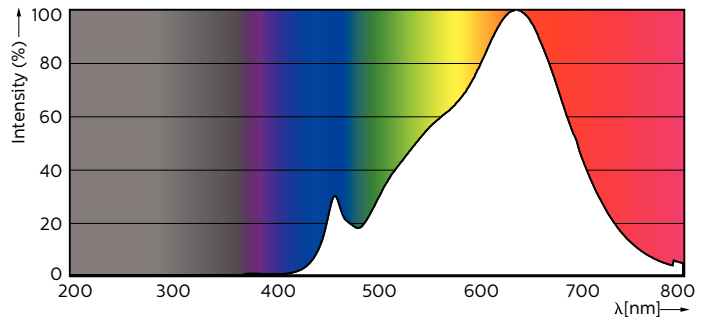

Données du produit

Caractéristiques générales	
Culot	GU10 [GU10]
Durée de vie nominale (nom.)	40000 h
Cycle d'allumage	50000X
Type technique	3.9-35W

Photométries et Colorimétries	
Code couleur	927
Angle d'émission du faisceau (nom.)	36 °
Flux lumineux (nom.)	265 lm
Flux lumineux (nominal) (nom.)	265 lm
Intensité lumineuse (nom.)	540 cd
Couleur	Blanc chaud (WW)
Angle du faisceau nominale	36 °
Température de couleur proximale (nom.)	2700 K

Efficacité lumineuse (valeur nominale)	67.95 lm/W
Variation des coordonnées trichromatiques en fonction du temps de fonctionnement	<3
Indice de rendu des couleurs (nom.)	97
LLMF à la fin de la durée de vie nominale (nom.)	70 %
Flux dans un cône de 90°	265 lm

Schéma dimensionnel

GU10 230V4W-35W 235lm 40D 2700K GU10 Dim

Product	D	C
MASTER LED ExpertColor 3.9-35W GU10 927 36D	50 mm	54 mm

Données photométriques

MASTER LEDspot ExpertColor MV 35W GU10 927 36D

MASTER LEDspot ExpertColor MV

Données photométriques

MASTER LEDspot ExpertColor MV 35W GU10 927 36D

Durée de vie

MASTER LEDspot ExpertColor MV 35W GU10 25D

MASTER LEDspot ExpertColor MV 35W GU10 25D