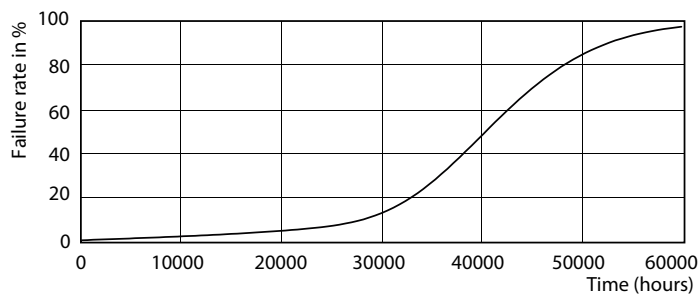

Durée de vie

MASTER LEDspot ExpertColor MV 35W GU10 25D